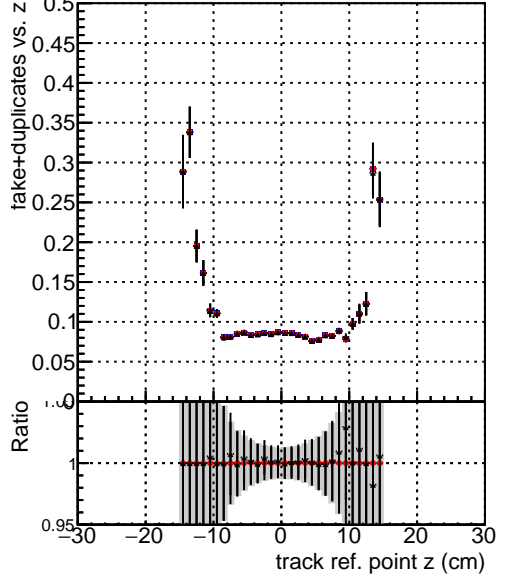

Efficiency vs vertpos**fake+duplicates vs vert r**
Efficiency vs vert z
 — DQM_ttbarPU_mkFit_5iter
 — DQM_ttbarPU_mkFit_5iter_updatedPR111_update
 — DQM_ttbarPU_mkFit_5iter_updatedPR111_update_fixPropagation
**Efficiency vs. sim PV z****fake+duplicates vs Sim. PV z**