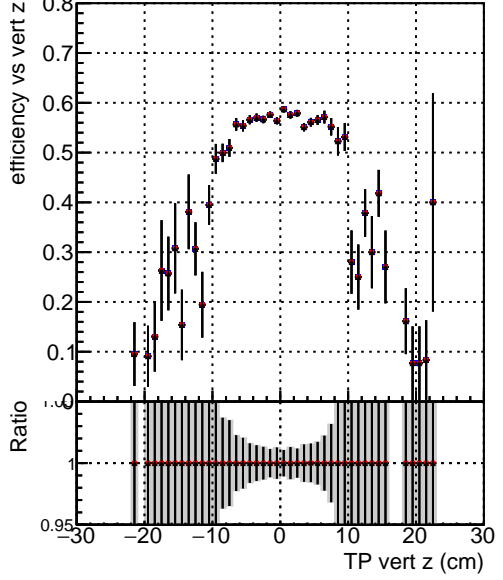

Efficiency vs vertpos**fake+duplicates vs vert r**
Efficiency vs vert z
 — DQM_ttbarPU_mkFit_5iter
 — DQM_ttbarPU_mkFit_5iter_updatedPR111_update
 — DQM_ttbarPU_mkFit_5iter_updatedPR111_update_fixPropagation
**Efficiency vs. sim PV z****fake+duplicates vs Sim. PV z**