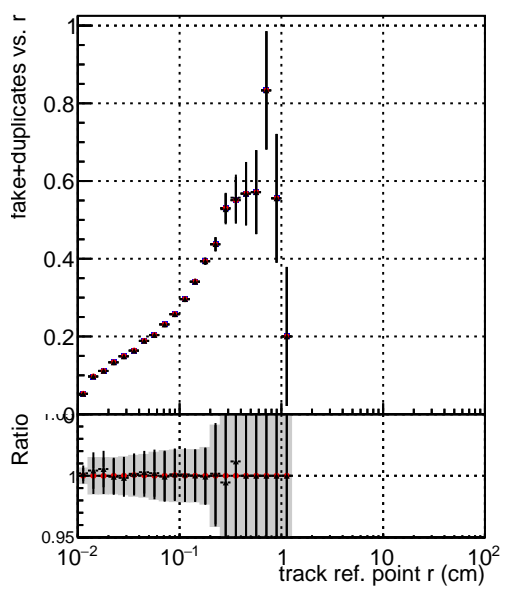

Efficiency vs vertpos**fake+duplicates vs vert r**
Efficiency vs vert z
 — DQM_ttbarPU_mkFit_5iter
 — DQM_ttbarPU_mkFit_5iter_updatedPR111_update
 — DQM_ttbarPU_mkFit_5iter_updatedPR111_update_fixPropagation
**Efficiency vs. sim PV z****fake+duplicates vs Sim. PV z**