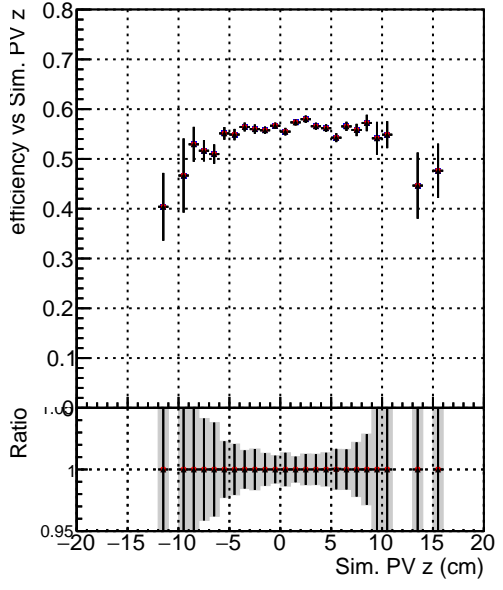

Efficiency vs vertpos**fake+duplicates vs vert r**
Efficiency vs vert z
 — DQM_ttbarPU_mkFit_5iter
 — DQM_ttbarPU_mkFit_5iter_updatedPR111_update
 — DQM_ttbarPU_mkFit_5iter_updatedPR111_update_fixPropagation
**Efficiency vs. sim PV z****fake+duplicates vs Sim. PV z**