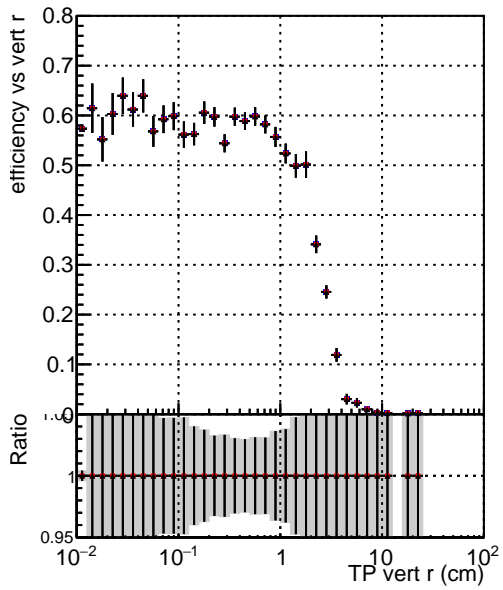

Efficiency vs vertpos**fake+duplicates vs vert r**
Efficiency vs vert z
 — DQM_ttbarPU_mkFit_5iter
 — DQM_ttbarPU_mkFit_5iter_updatedPR111_update
 — DQM_ttbarPU_mkFit_5iter_updatedPR111_update_fixPropagation
**Efficiency vs. sim PV z****fake+duplicates vs Sim. PV z**