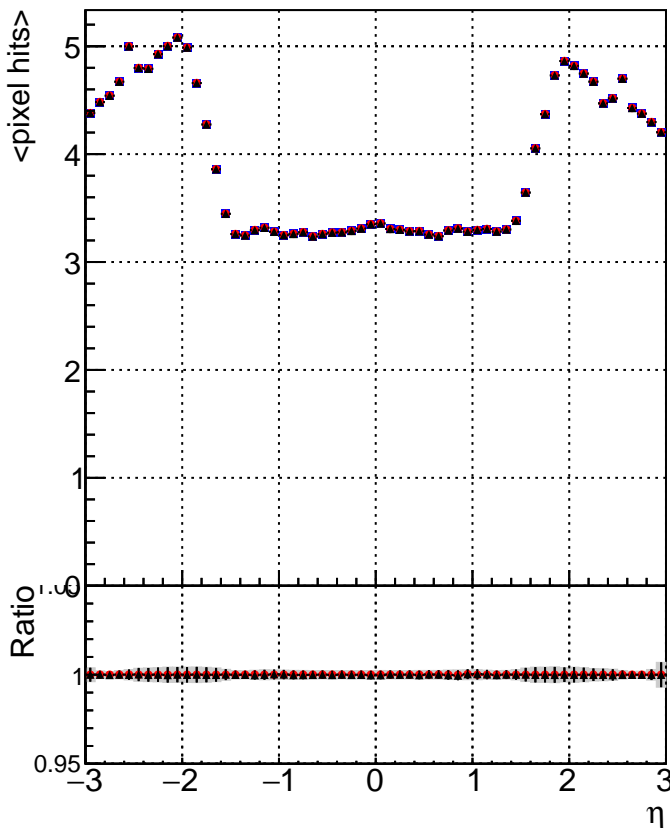

mean # PXL hits vs eta

mean # PXL Layers with measurement vs eta

mean # STRIP hits vs eta

■ DQM\_ttbarPU\_mkFit\_5iter  
● DQM\_ttbarPU\_mkFit\_5iter\_updatedPR111\_update  
▲ DQM\_ttbarPU\_mkFit\_5iter\_updatedPR111\_update\_fixPropagation