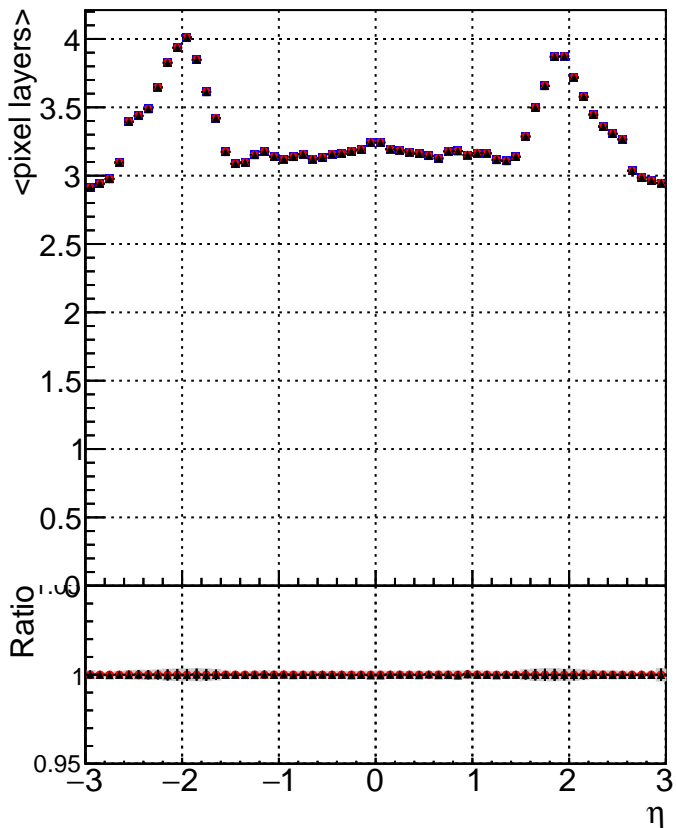

mean # PXL hits vs eta

mean # PXL Layers with measurement vs eta

mean # STRIP hits vs eta

■ DQM\_ttbarPU\_mkFit\_5iter  
● DQM\_ttbarPU\_mkFit\_5iter\_updatedPR111\_update  
▲ DQM\_ttbarPU\_mkFit\_5iter\_updatedPR111\_update\_fixPropagation