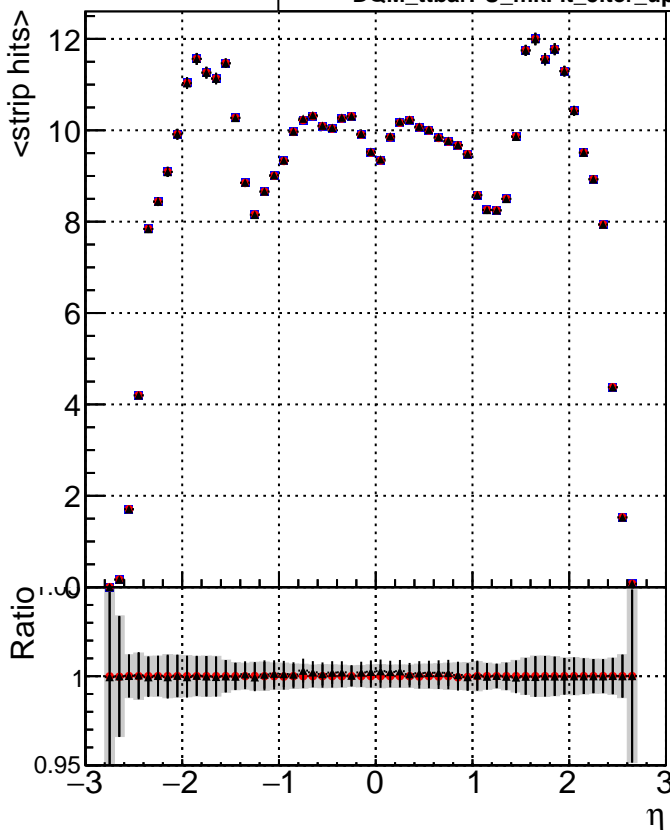

mean # PXL hits vs eta

mean # PXL Layers with measurement vs eta

mean # STRIP hits vs eta

■ DQM\_ttbarPU\_mkFit\_5iter  
● DQM\_ttbarPU\_mkFit\_5iter\_updatedPR111\_update  
▲ DQM\_ttbarPU\_mkFit\_5iter\_updatedPR111\_update\_fixPropagation