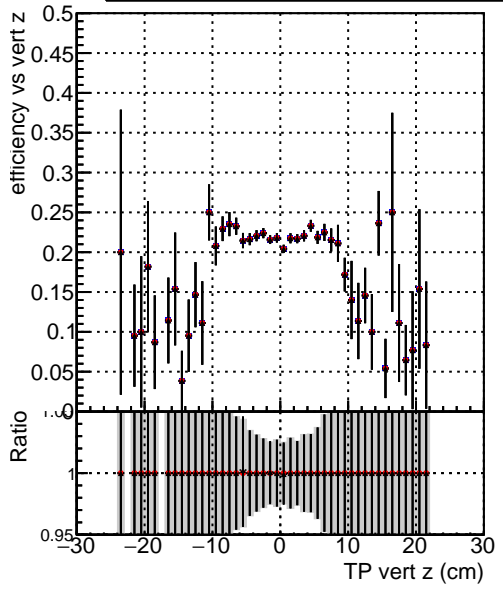

**Efficiency vs vertpos****fake+duplicates vs vert r****Efficiency**

- DQM\_ttbarPU\_mkFit\_5iter
- DQM\_ttbarPU\_mkFit\_5iter\_updatedPR111\_update
- DQM\_ttbarPU\_mkFit\_5iter\_updatedPR111\_update\_fixPropagation

**Efficiency vs. sim PV z****fake+duplicates vs Sim. PV z**