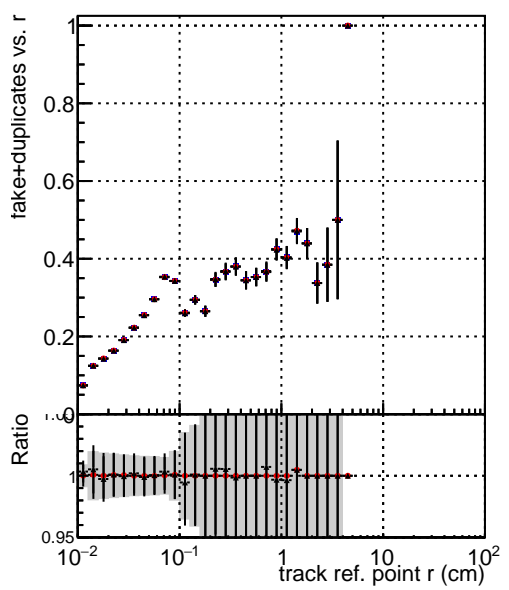

**Efficiency vs vertpos****fake+duplicates vs vert r****Efficiency**

- DQM\_ttbarPU\_mkFit\_5iter
- DQM\_ttbarPU\_mkFit\_5iter\_updatedPR111\_update
- DQM\_ttbarPU\_mkFit\_5iter\_updatedPR111\_update\_fixPropagation

**Efficiency vs. sim PV z****fake+duplicates vs Sim. PV z**