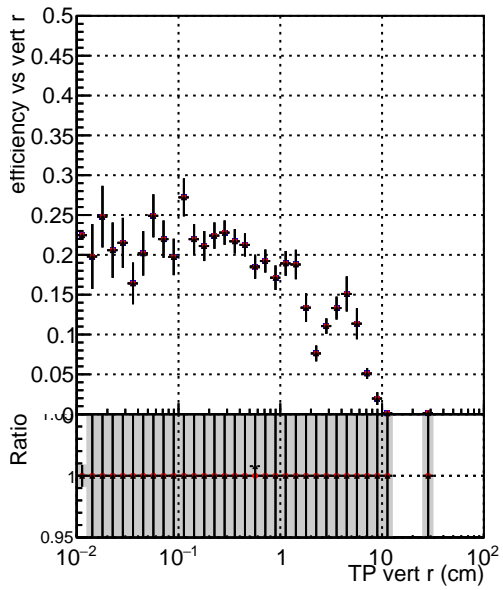

**Efficiency vs vertpos****fake+duplicates vs vert r****Efficiency**

- DQM\_ttbarPU\_mkFit\_5iter
- DQM\_ttbarPU\_mkFit\_5iter\_updatedPR111\_update
- DQM\_ttbarPU\_mkFit\_5iter\_updatedPR111\_update\_fixPropagation

**Efficiency vs. sim PV z****fake+duplicates vs Sim. PV z**