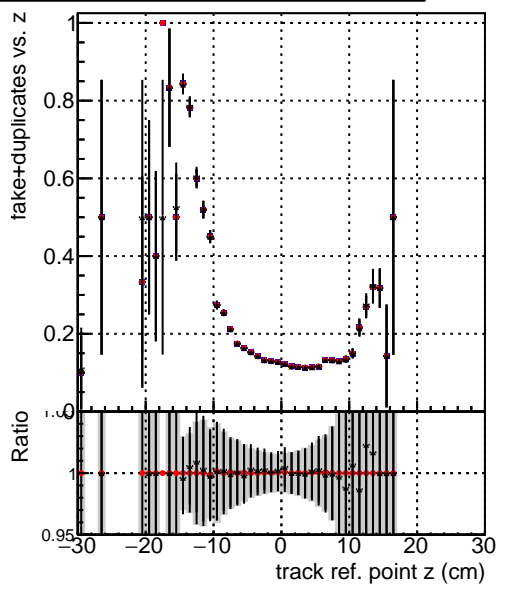

**Efficiency vs vertpos****fake+duplicates vs vert r****Efficiency**

- DQM\_ttbarPU\_mkFit\_5iter
- DQM\_ttbarPU\_mkFit\_5iter\_updatedPR111\_update
- DQM\_ttbarPU\_mkFit\_5iter\_updatedPR111\_update\_fixPropagation

**Efficiency vs. sim PV z****fake+duplicates vs Sim. PV z**