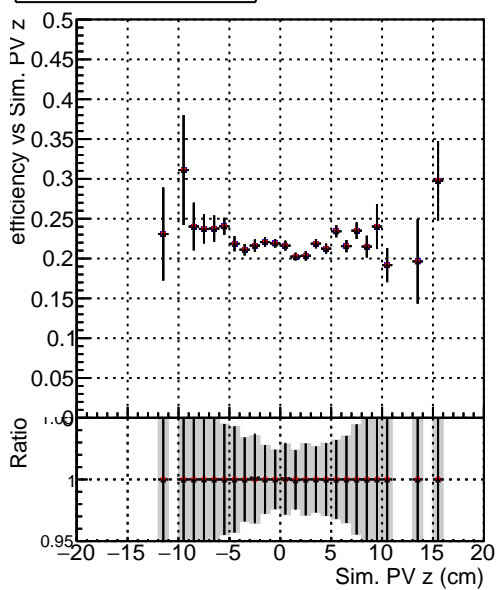

**Efficiency vs vertpos****fake+duplicates vs vert r****Efficiency**

- DQM\_ttbarPU\_mkFit\_5iter
- DQM\_ttbarPU\_mkFit\_5iter\_updatedPR111\_update
- DQM\_ttbarPU\_mkFit\_5iter\_updatedPR111\_update\_fixPropagation

**Efficiency vs. sim PV z****fake+duplicates vs Sim. PV z**