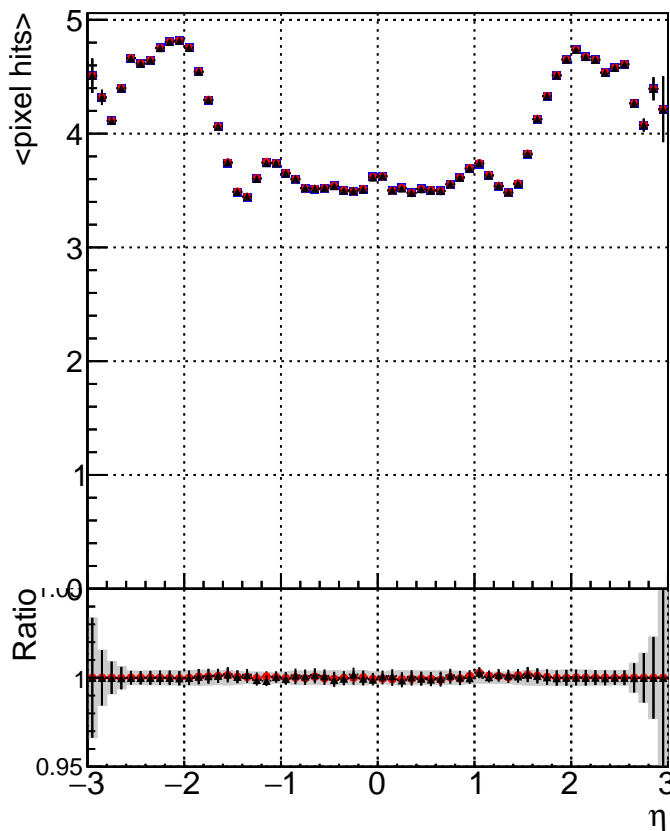

mean # PXL hits vs eta

mean # PXL Layers with measurement vs eta

mean # STRIP hits vs eta

- DQM_ttbarPU_mkFit_5iter
- DQM_ttbarPU_mkFit_5iter_updatedPR111_update
- ▲ DQM_ttbarPU_mkFit_5iter_updatedPR111_update_fixPropagation