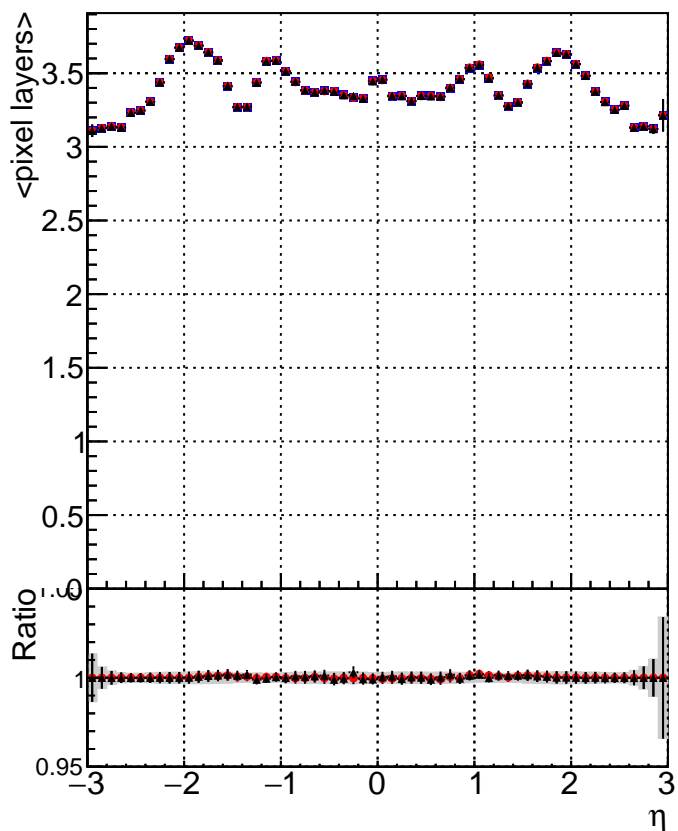

mean # PXL hits vs eta

mean # PXL Layers with measurement vs eta

mean # STRIP hits vs eta

- DQM_ttbarPU_mkFit_5iter
- DQM_ttbarPU_mkFit_5iter_updatedPR111_update
- ▲ DQM_ttbarPU_mkFit_5iter_updatedPR111_update_fixPropagation