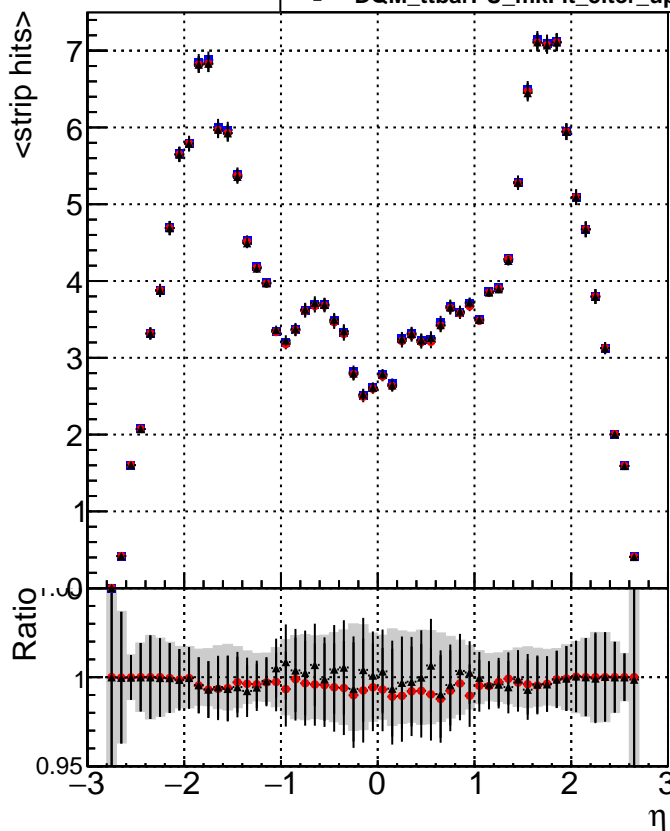

mean # PXL hits vs eta

mean # PXL Layers with measurement vs eta

mean # STRIP hits vs eta

- DQM_ttbarPU_mkFit_5iter
- DQM_ttbarPU_mkFit_5iter_updatedPR111_update
- ▲ DQM_ttbarPU_mkFit_5iter_updatedPR111_update_fixPropagation