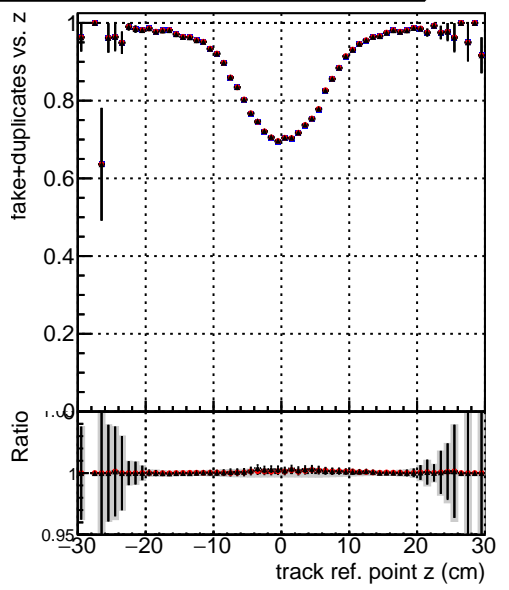

**Efficiency vs vertpos****fake+duplicates vs vert r****Efficiency**

- DQM\_ttbarPU\_mkFit\_5iter
- DQM\_ttbarPU\_mkFit\_5iter\_updatedPR111\_update
- DQM\_ttbarPU\_mkFit\_5iter\_updatedPR111\_update\_fixPropagation

**Efficiency vs. sim PV z****fake+duplicates vs Sim. PV z**