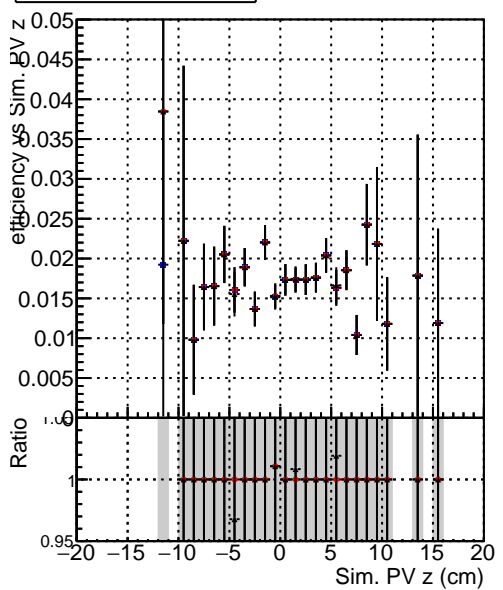

**Efficiency vs vertpos****fake+duplicates vs vert r****Efficiency**

- DQM\_ttbarPU\_mkFit\_5iter
- DQM\_ttbarPU\_mkFit\_5iter\_updatedPR111\_update
- DQM\_ttbarPU\_mkFit\_5iter\_updatedPR111\_update\_fixPropagation

**Efficiency vs. sim PV z****fake+duplicates vs Sim. PV z**