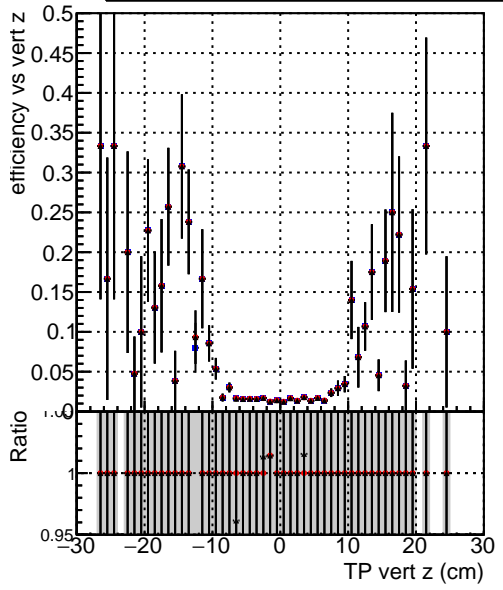

**Efficiency vs vertpos****fake+duplicates vs vert r****Efficiency**

- DQM\_ttbarPU\_mkFit\_5iter
- DQM\_ttbarPU\_mkFit\_5iter\_updatedPR111\_update
- DQM\_ttbarPU\_mkFit\_5iter\_updatedPR111\_update\_fixPropagation

**Efficiency vs. sim PV z****fake+duplicates vs Sim. PV z**