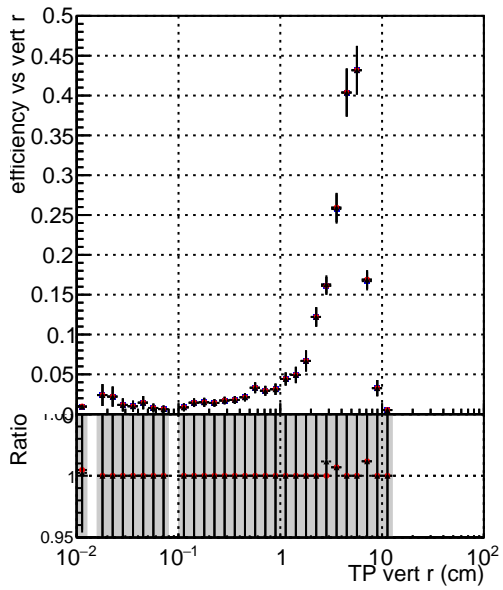

**Efficiency vs vertpos****fake+duplicates vs vert r****Efficiency**

- DQM\_ttbarPU\_mkFit\_5iter
- DQM\_ttbarPU\_mkFit\_5iter\_updatedPR111\_update
- DQM\_ttbarPU\_mkFit\_5iter\_updatedPR111\_update\_fixPropagation

**Efficiency vs. sim PV z****fake+duplicates vs Sim. PV z**