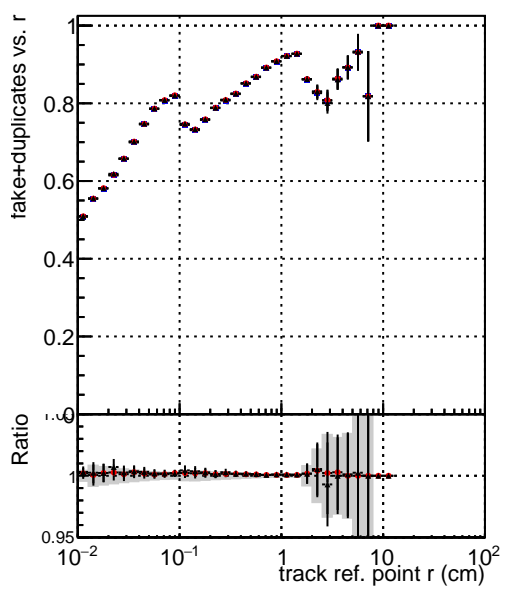

**Efficiency vs vertpos****fake+duplicates vs vert r****Efficiency**

- DQM\_ttbarPU\_mkFit\_5iter
- DQM\_ttbarPU\_mkFit\_5iter\_updatedPR111\_update
- DQM\_ttbarPU\_mkFit\_5iter\_updatedPR111\_update\_fixPropagation

**Efficiency vs. sim PV z****fake+duplicates vs Sim. PV z**