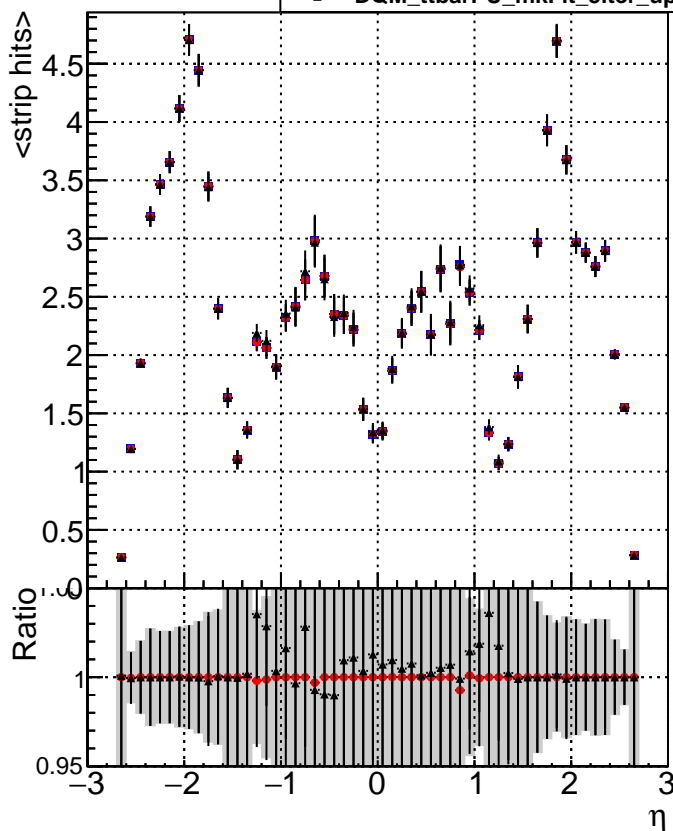

mean # PXL hits vs eta

mean # PXL Layers with measurement vs eta

mean # STRIP hits vs eta

■ DQM\_ttbarPU\_mkFit\_5iter  
● DQM\_ttbarPU\_mkFit\_5iter\_updatedPR111\_update  
▲ DQM\_ttbarPU\_mkFit\_5iter\_updatedPR111\_update\_fixPropagation