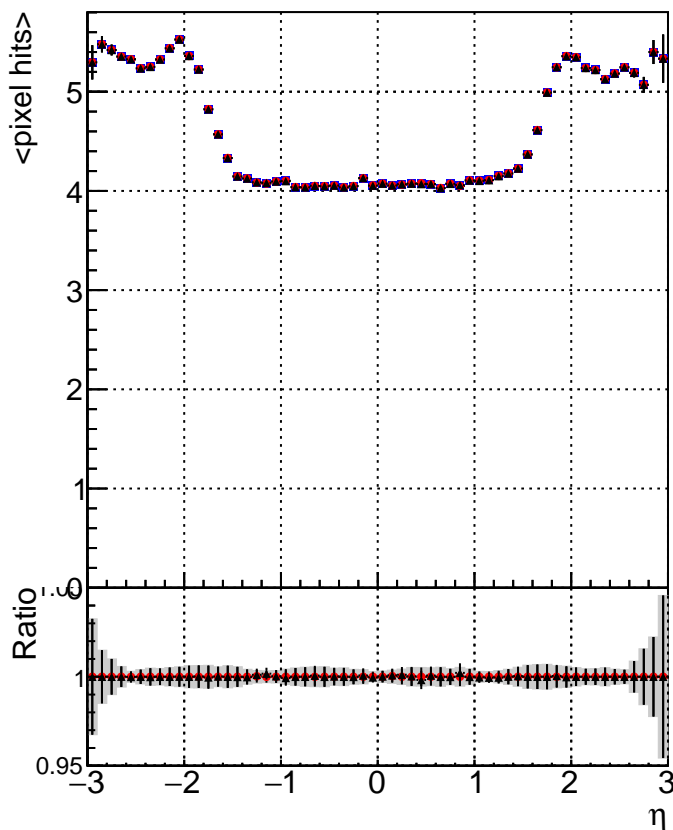

mean # PXL hits vs eta

mean # PXL Layers with measurement vs eta

mean # STRIP hits vs eta

■ DQM\_ttbarPU\_mkFit\_5iter  
● DQM\_ttbarPU\_mkFit\_5iter\_updatedPR111\_update  
▲ DQM\_ttbarPU\_mkFit\_5iter\_updatedPR111\_update\_fixPropagation