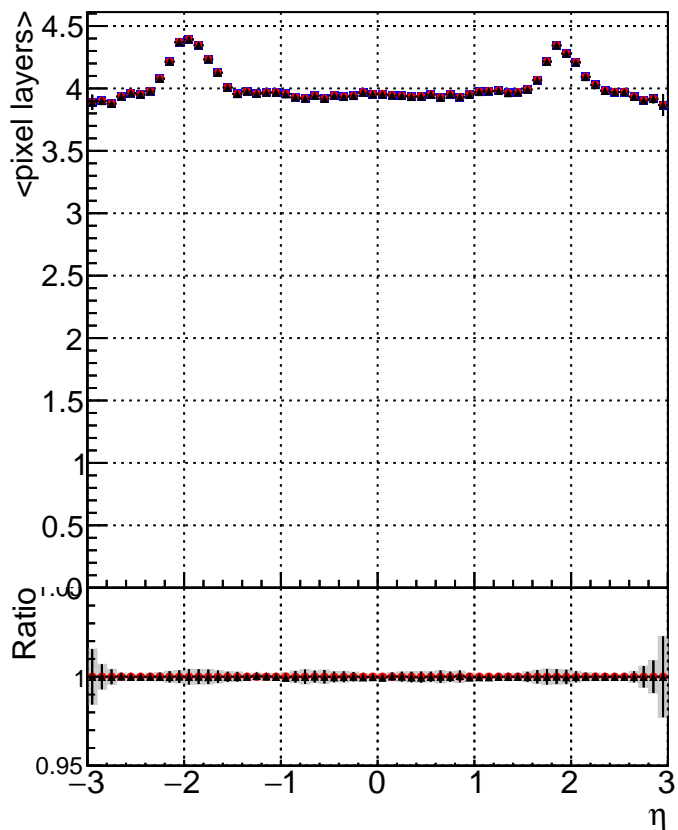

mean # PXL hits vs eta

mean # PXL Layers with measurement vs eta

mean # STRIP hits vs eta

■ DQM\_ttbarPU\_mkFit\_5iter  
● DQM\_ttbarPU\_mkFit\_5iter\_updatedPR111\_update  
▲ DQM\_ttbarPU\_mkFit\_5iter\_updatedPR111\_update\_fixPropagation