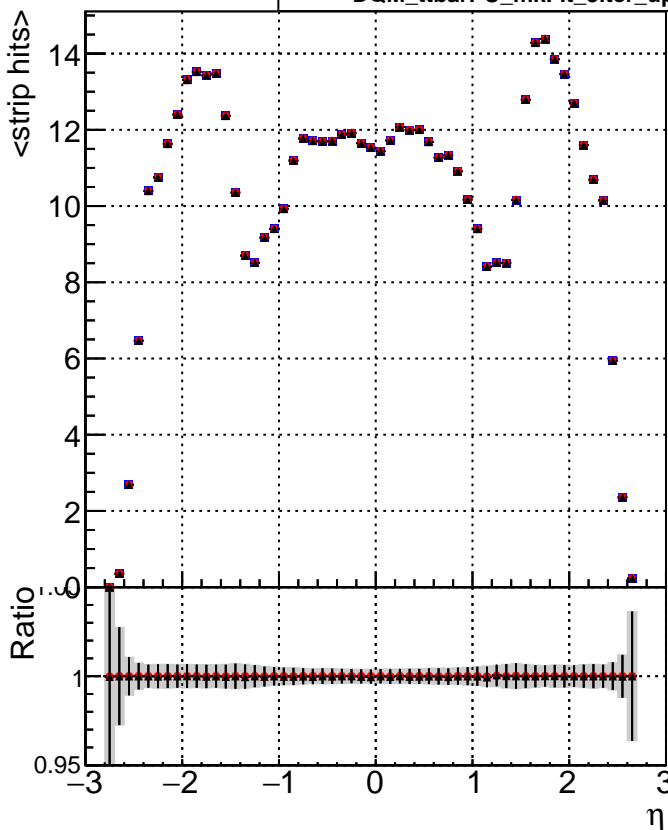

mean # PXL hits vs eta

mean # PXL Layers with measurement vs eta

mean # STRIP hits vs eta

- DQM_ttbarPU_mkFit_5iter
- DQM_ttbarPU_mkFit_5iter_updatedPR111_update
- ▲ DQM_ttbarPU_mkFit_5iter_updatedPR111_update_fixPropagation