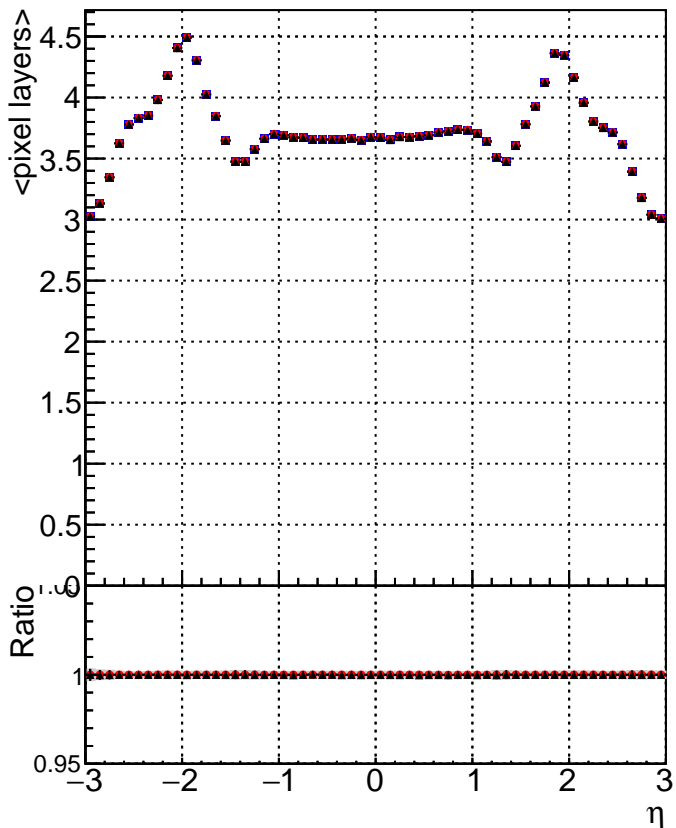

mean # PXL hits vs eta

mean # PXL Layers with measurement vs eta

mean # STRIP hits vs eta

- DQM_ttbarPU_mkFit_5iter
- DQM_ttbarPU_mkFit_5iter_updatedPR111_update
- ▲ DQM_ttbarPU_mkFit_5iter_updatedPR111_update_fixPropagation