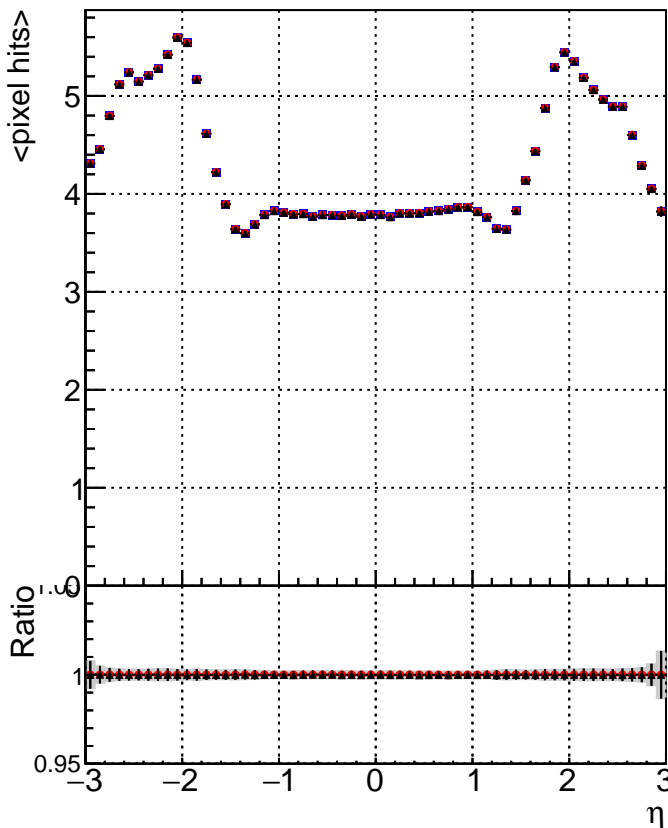

mean # PXL hits vs eta

mean # PXL Layers with measurement vs eta

mean # STRIP hits vs eta

- DQM_ttbarPU_mkFit_5iter
- DQM_ttbarPU_mkFit_5iter_updatedPR111_update
- ▲ DQM_ttbarPU_mkFit_5iter_updatedPR111_update_fixPropagation