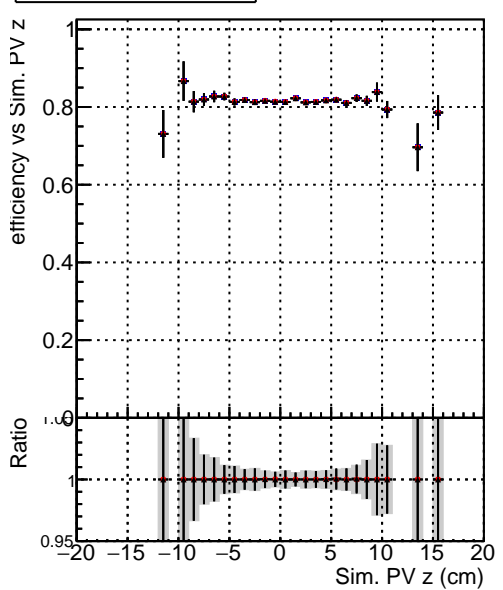

**Efficiency vs vertpos****fake+duplicates vs vert r****Efficiency**

- DQM\_ttbarPU\_mkFit\_5iter
- DQM\_ttbarPU\_mkFit\_5iter\_updatedPR111\_update
- DQM\_ttbarPU\_mkFit\_5iter\_updatedPR111\_update\_fixPropagation

**Efficiency vs. sim PV z****fake+duplicates vs Sim. PV z**