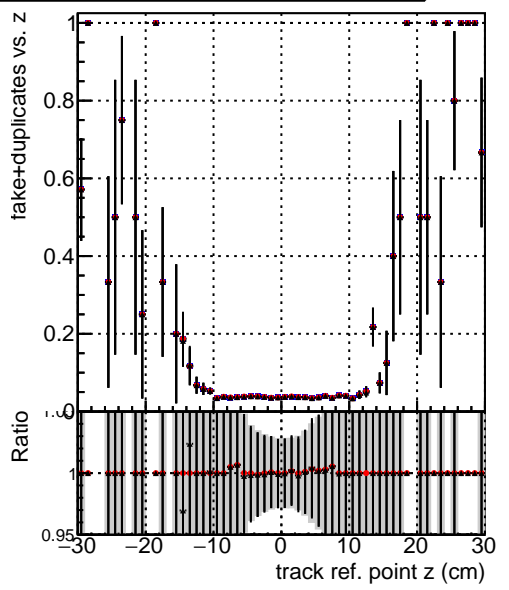

**Efficiency vs vertpos****fake+duplicates vs vert r****Efficiency**

- DQM\_ttbarPU\_mkFit\_5iter
- DQM\_ttbarPU\_mkFit\_5iter\_updatedPR111\_update
- DQM\_ttbarPU\_mkFit\_5iter\_updatedPR111\_update\_fixPropagation

**Efficiency vs. sim PV z****fake+duplicates vs Sim. PV z**