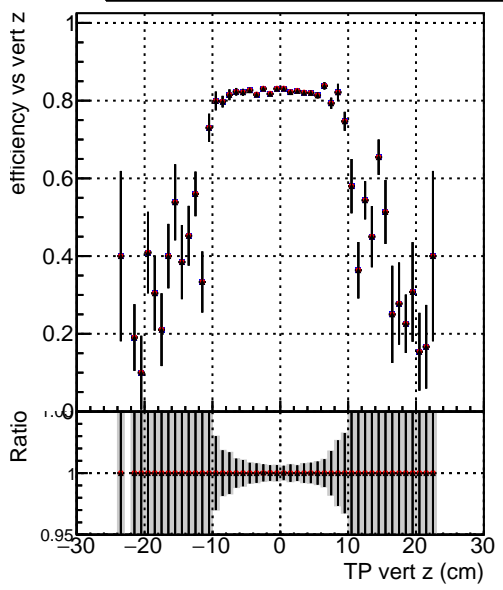

**Efficiency vs vertpos****fake+duplicates vs vert r****Efficiency**

- DQM\_ttbarPU\_mkFit\_5iter
- DQM\_ttbarPU\_mkFit\_5iter\_updatedPR111\_update
- DQM\_ttbarPU\_mkFit\_5iter\_updatedPR111\_update\_fixPropagation

**Efficiency vs. sim PV z****fake+duplicates vs Sim. PV z**