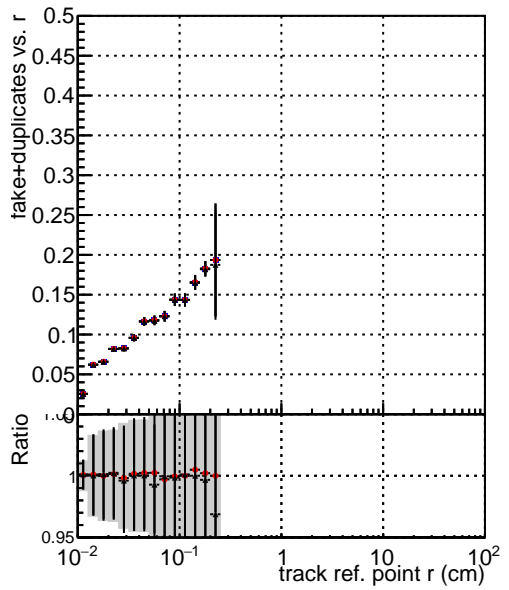

**Efficiency vs vertpos****fake+duplicates vs vert r****Efficiency**

- DQM\_ttbarPU\_mkFit\_5iter
- DQM\_ttbarPU\_mkFit\_5iter\_updatedPR111\_update
- DQM\_ttbarPU\_mkFit\_5iter\_updatedPR111\_update\_fixPropagation

**Efficiency vs. sim PV z****fake+duplicates vs Sim. PV z**