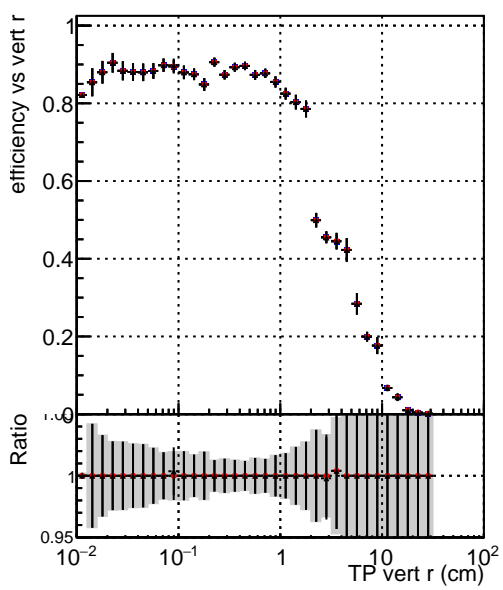

**Efficiency vs vertpos****fake+duplicates vs vert r****Efficiency**

- DQM\_ttbarPU\_mkFit\_5iter
- DQM\_ttbarPU\_mkFit\_5iter\_updatedPR111\_update
- DQM\_ttbarPU\_mkFit\_5iter\_updatedPR111\_update\_fixPropagation

**Efficiency vs. sim PV z****fake+duplicates vs Sim. PV z**