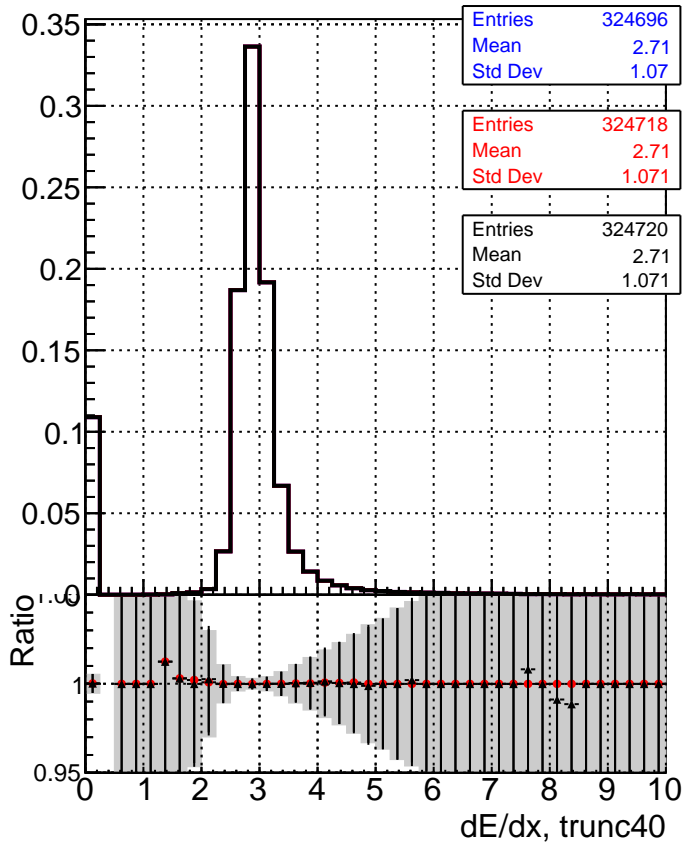

**dE/dx estimator 1****dE/dx estimator 2**

■ DQM\_ttbarPU\_mkFit\_5iter  
● DQM\_ttbarPU\_mkFit\_5iter\_updatedPR111\_update  
▲ DQM\_ttbarPU\_mkFit\_5iter\_updatedPR111\_update\_fixPropagation