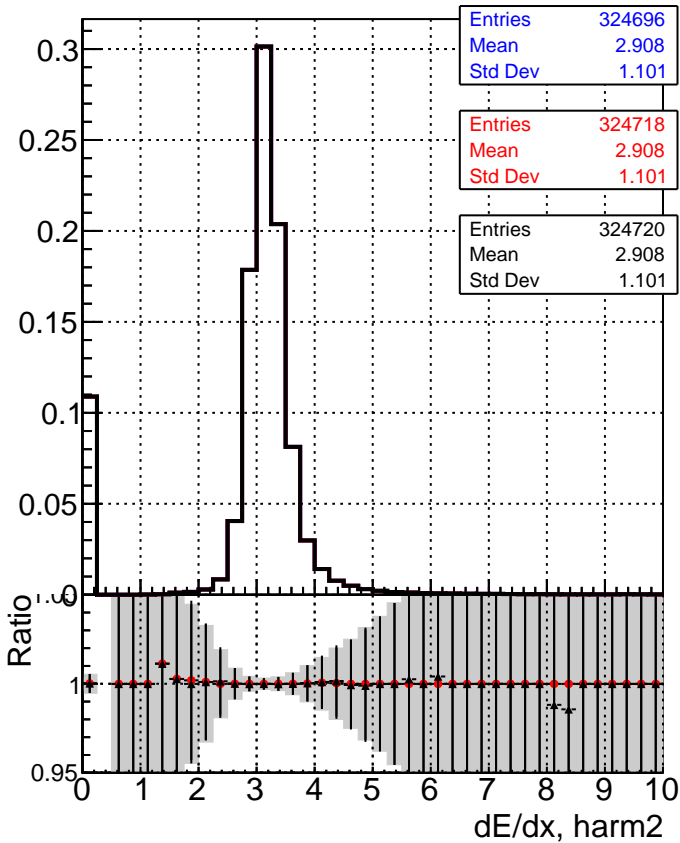

**dE/dx estimator 1****dE/dx estimator 2**

■ DQM\_ttbarPU\_mkFit\_5iter  
● DQM\_ttbarPU\_mkFit\_5iter\_updatedPR111\_update  
▲ DQM\_ttbarPU\_mkFit\_5iter\_updatedPR111\_update\_fixPropagation