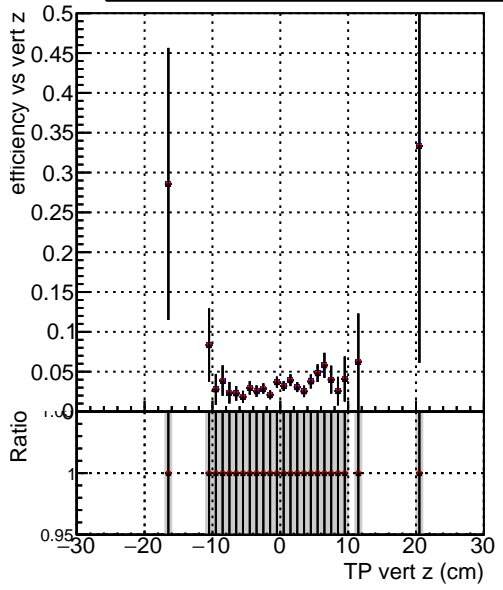

Efficiency vs vertpos

Efficiency

- DQM_ttbarPU_mkFit_5iter
- DQM_ttbarPU_mkFit_5iter_updatedPR111_update
- DQM_ttbarPU_mkFit_5iter_updatedPR111_update_fixPropagation

Efficiency vs. sim PV z