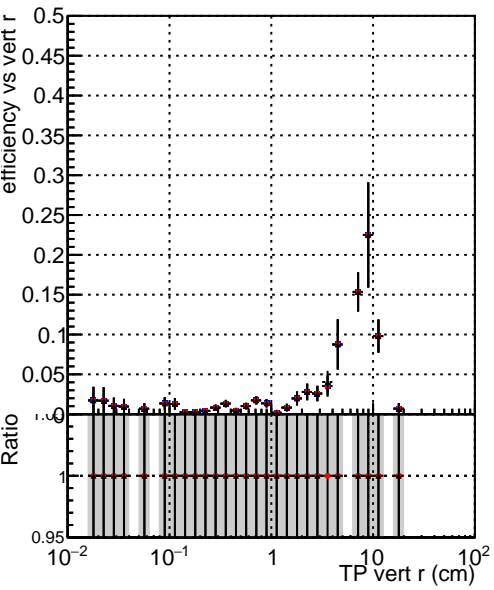

Efficiency vs vertpos

Efficiency vs TP vert z (cm)

- DQM_ttbarPU_mkFit_5iter
- DQM_ttbarPU_mkFit_5iter_updatedPR111_update
- DQM_ttbarPU_mkFit_5iter_updatedPR111_update_fixPropagation

Efficiency vs. sim PV z