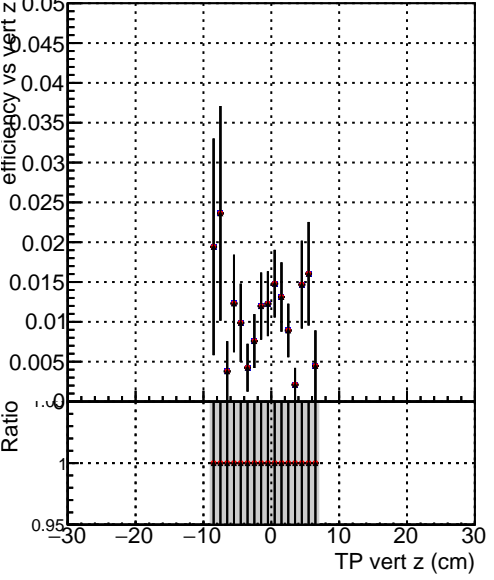

Efficiency vs vertpos

Efficiency vs TP vert z (cm)

- DQM_ttbarPU_mkFit_5iter
- DQM_ttbarPU_mkFit_5iter_updatedPR111_update
- DQM_ttbarPU_mkFit_5iter_updatedPR111_update_fixPropagation

Efficiency vs. sim PV z