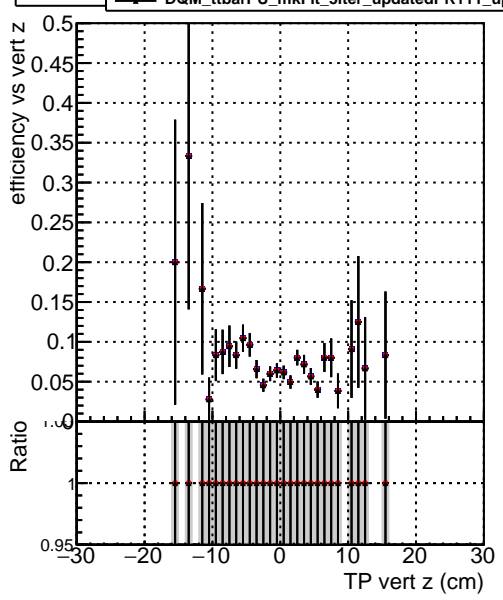

Efficiency vs vertpos

- DQM_ttbarPU_mkFit_5iter
- DQM_ttbarPU_mkFit_5iter_updatedPR111_update
- DQM_ttbarPU_mkFit_5iter_updatedPR111_update_fixPropagation

Efficiency vs vert z

Efficiency vs. sim PV z