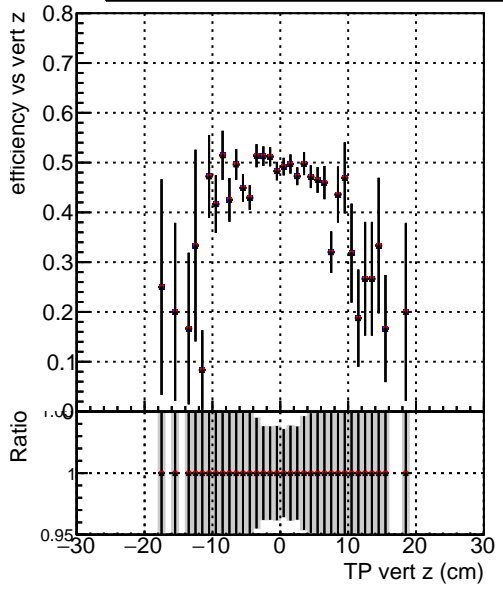

Efficiency vs vertpos

Efficiency

- DQM_ttbarPU_mkFit_5iter
- DQM_ttbarPU_mkFit_5iter_updatedPR111_update
- DQM_ttbarPU_mkFit_5iter_updatedPR111_update_fixPropagation

Efficiency vs. sim PV z