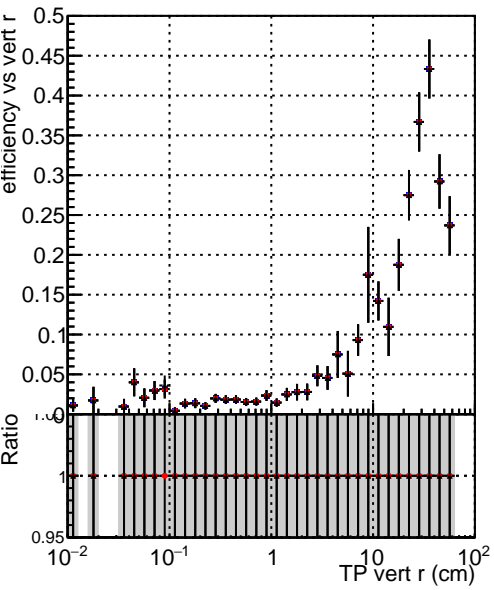

Efficiency vs vertpos

Efficiency vs TP vert z (cm)

- DQM_ttbarPU_mkFit_5iter
- DQM_ttbarPU_mkFit_5iter_updatedPR111_update
- DQM_ttbarPU_mkFit_5iter_updatedPR111_update_fixPropagation

Efficiency vs. sim PV z