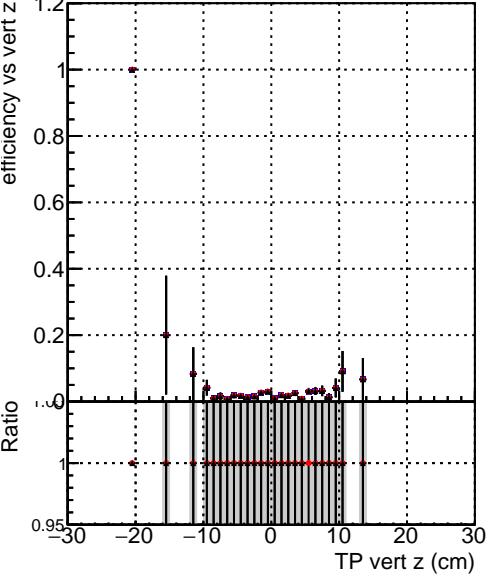

Efficiency vs vertpos

Efficiency vs TP vert z (cm)

- DQM_ttbarPU_mkFit_5iter
- DQM_ttbarPU_mkFit_5iter_updatedPR111_update
- DQM_ttbarPU_mkFit_5iter_updatedPR111_update_fixPropagation

Efficiency vs. sim PV z