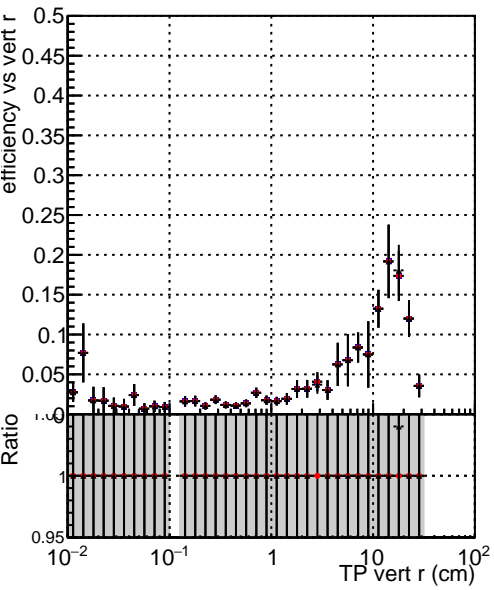

Efficiency vs vertpos

Efficiency vs TP vert z (cm)

- DQM_ttbarPU_mkFit_5iter
- DQM_ttbarPU_mkFit_5iter_updatedPR111_update
- DQM_ttbarPU_mkFit_5iter_updatedPR111_update_fixPropagation

Efficiency vs. sim PV z