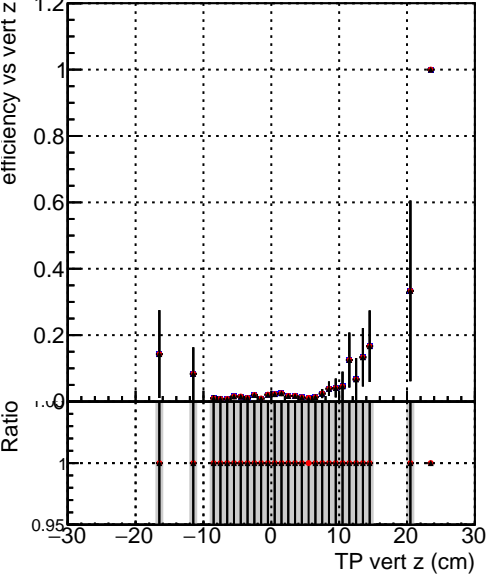

Efficiency vs vertpos

Efficiency vs TP vert z (cm)

- DQM_ttbarPU_mkFit_5iter
- DQM_ttbarPU_mkFit_5iter_updatedPR111_update
- DQM_ttbarPU_mkFit_5iter_updatedPR111_update_fixPropagation

Efficiency vs. sim PV z