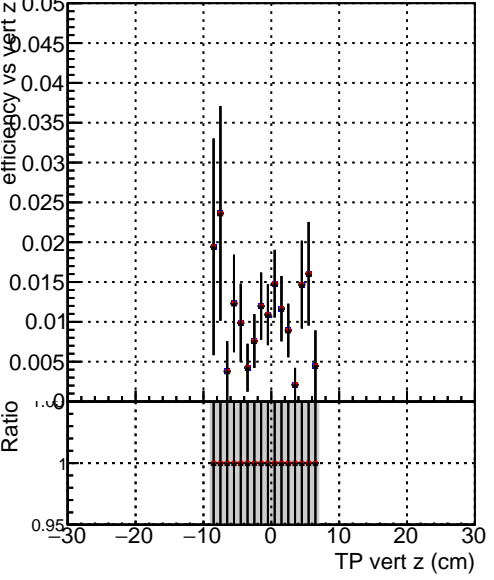

Efficiency vs vertpos

Efficiency vs TP vert z (cm)

- DQM_ttbarPU_mkFit_5iter
- DQM_ttbarPU_mkFit_5iter_updatedPR111_update
- DQM_ttbarPU_mkFit_5iter_updatedPR111_update_fixPropagation

Efficiency vs. sim PV z