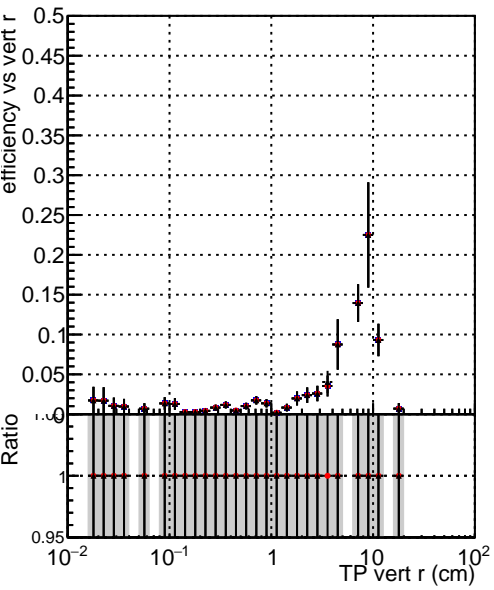

Efficiency vs vertpos

Efficiency vs TP vert z (cm)

- DQM_ttbarPU_mkFit_5iter
- DQM_ttbarPU_mkFit_5iter_updatedPR111_update
- DQM_ttbarPU_mkFit_5iter_updatedPR111_update_fixPropagation

Efficiency vs. sim PV z