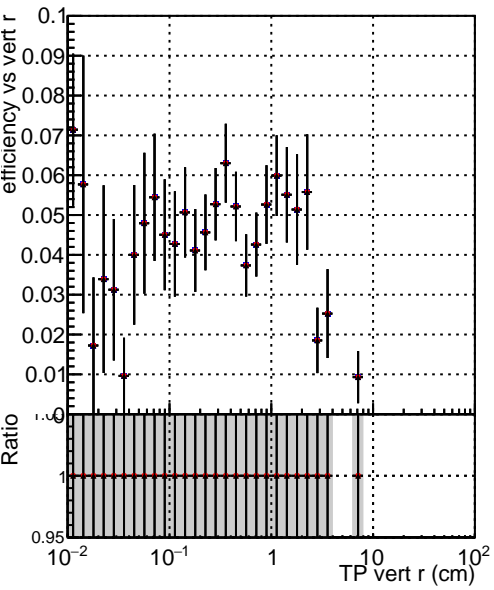

**Efficiency vs vertpos**

**Efficiency vs TP vert z (cm)**

- DQM\_ttbarPU\_mkFit\_5iter
- DQM\_ttbarPU\_mkFit\_5iter\_updatedPR111\_update
- DQM\_ttbarPU\_mkFit\_5iter\_updatedPR111\_update\_fixPropagation

**Efficiency vs. sim PV z**