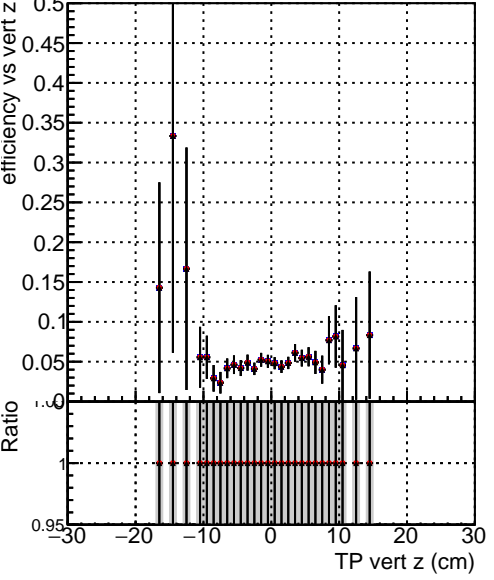

**Efficiency vs vertpos**

**Efficiency vs TP vert z (cm)**

- DQM\_ttbarPU\_mkFit\_5iter
- DQM\_ttbarPU\_mkFit\_5iter\_updatedPR111\_update
- DQM\_ttbarPU\_mkFit\_5iter\_updatedPR111\_update\_fixPropagation

**Efficiency vs. sim PV z**