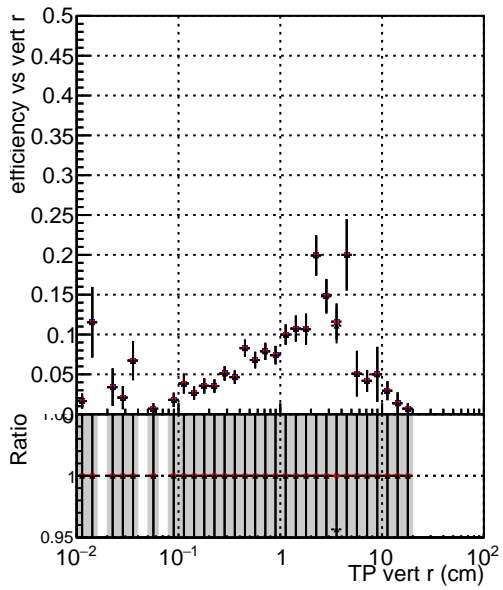

**Efficiency vs vertpos**

- DQM\_ttbarPU\_mkFit\_5iter
- DQM\_ttbarPU\_mkFit\_5iter\_updatedPR111\_update
- DQM\_ttbarPU\_mkFit\_5iter\_updatedPR111\_update\_fixPropagation

**Efficiency vs vert z**

**Efficiency vs. sim PV z**