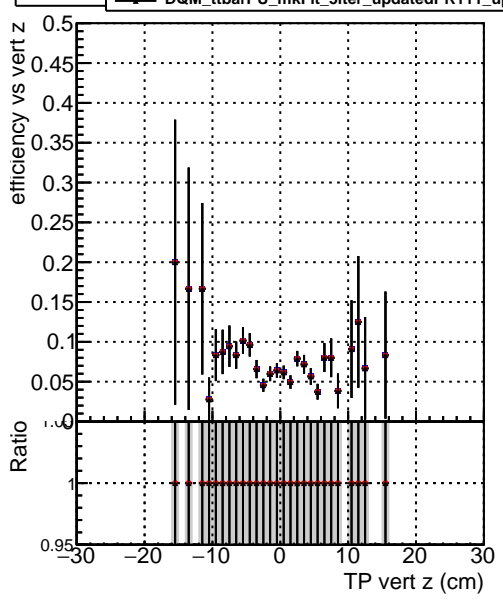

**Efficiency vs vertpos**

- DQM\_ttbarPU\_mkFit\_5iter
- DQM\_ttbarPU\_mkFit\_5iter\_updatedPR111\_update
- DQM\_ttbarPU\_mkFit\_5iter\_updatedPR111\_update\_fixPropagation

**Efficiency vs vert z**

**Efficiency vs. sim PV z**