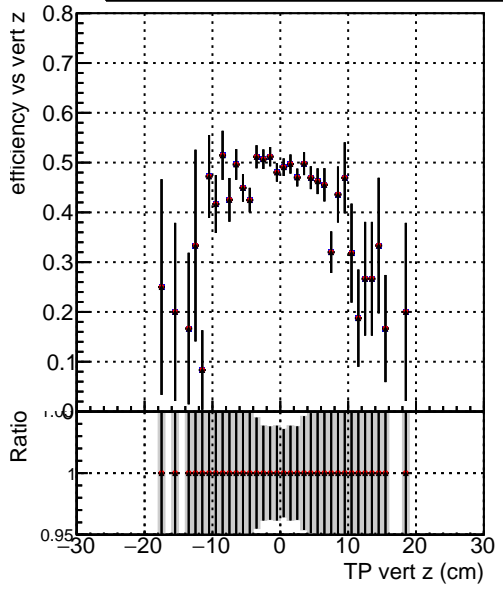

Efficiency vs vertpos

Efficiency

- DQM_ttbarPU_mkFit_5iter
- DQM_ttbarPU_mkFit_5iter_updatedPR111_update
- DQM_ttbarPU_mkFit_5iter_updatedPR111_update_fixPropagation

Efficiency vs. sim PV z