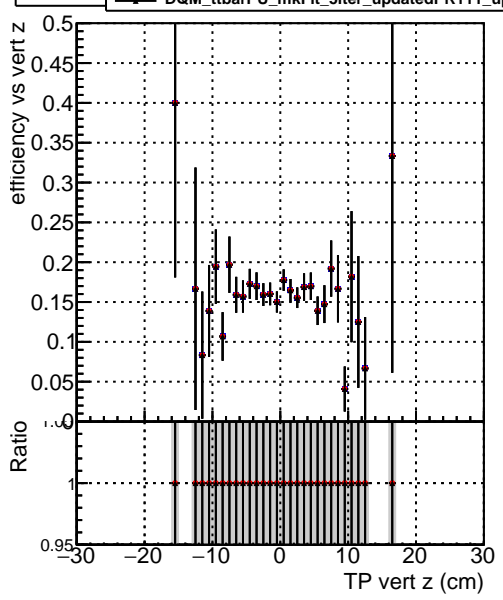

Efficiency vs vertpos

- DQM_ttbarPU_mkFit_5iter
- DQM_ttbarPU_mkFit_5iter_updatedPR111_update
- DQM_ttbarPU_mkFit_5iter_updatedPR111_update_fixPropagation

Efficiency vs vert z

Efficiency vs. sim PV z