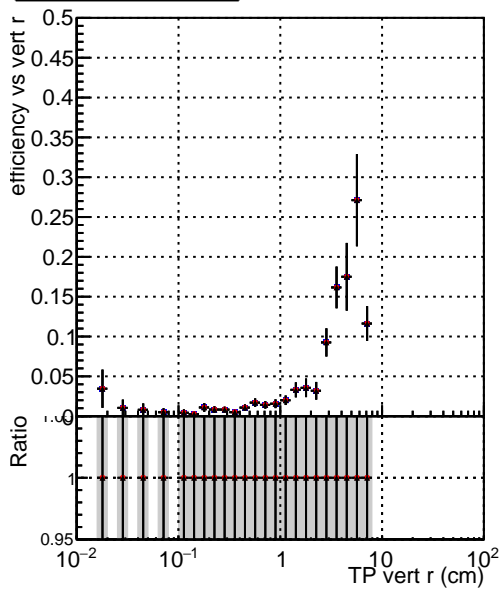

Efficiency vs vertpos**Efficiency vs vert z**

Legend for Efficiency vs vert z plot:

- DQM_ttbarPU_mkFit_5iter
- DQM_ttbarPU_mkFit_5iter_updatedPR111_update
- DQM_ttbarPU_mkFit_5iter_updatedPR111_update_fixPropagation

Efficiency vs. sim PV z