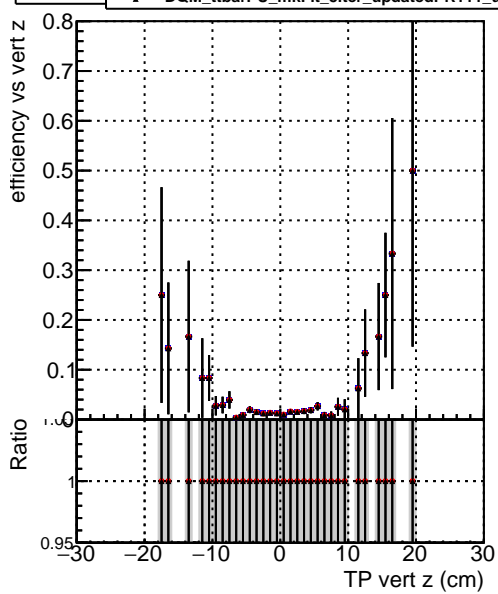

Efficiency vs vertpos**Efficiency vs vert z**

Legend for Efficiency vs vert z plot:

- DQM_ttbarPU_mkFit_5iter
- DQM_ttbarPU_mkFit_5iter_updatedPR111_update
- DQM_ttbarPU_mkFit_5iter_updatedPR111_update_fixPropagation

Efficiency vs. sim PV z