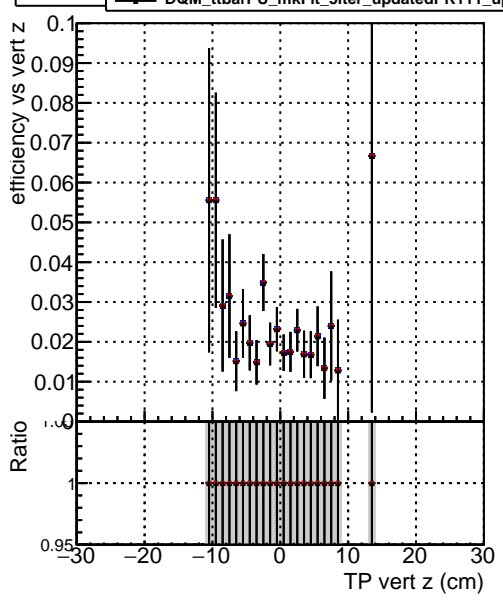

Efficiency vs vertpos

- DQM_ttbarPU_mkFit_5iter
- DQM_ttbarPU_mkFit_5iter_updatedPR111_update
- DQM_ttbarPU_mkFit_5iter_updatedPR111_update_fixPropagation

Efficiency vs vert z

Efficiency vs. sim PV z