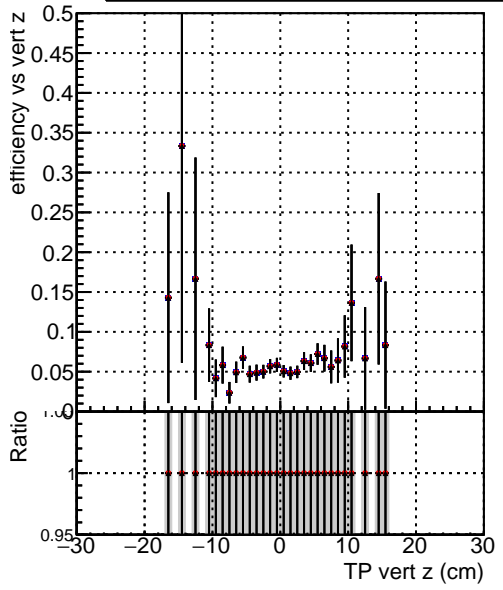

Efficiency vs vertpos

Efficiency

- DQM_ttbarPU_mkFit_5iter
- DQM_ttbarPU_mkFit_5iter_updatedPR111_update
- DQM_ttbarPU_mkFit_5iter_updatedPR111_update_fixPropagation

Efficiency vs. sim PV z