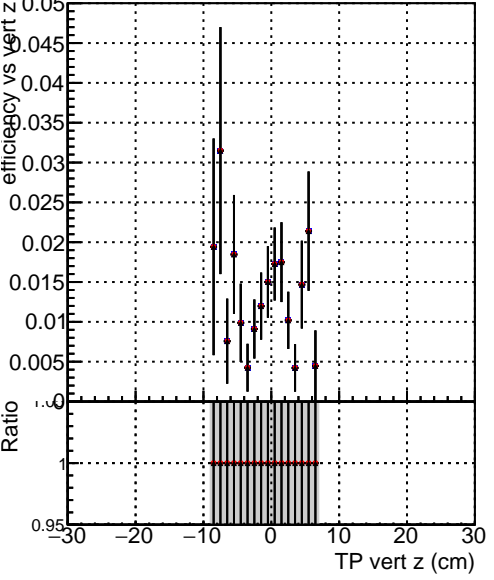

**Efficiency vs vertpos**

**Efficiency vs vert z**

- DQM\_ttbarPU\_mkFit\_5iter
- DQM\_ttbarPU\_mkFit\_5iter\_updatedPR111\_update
- DQM\_ttbarPU\_mkFit\_5iter\_updatedPR111\_update\_fixPropagation

**Efficiency vs. sim PV z**