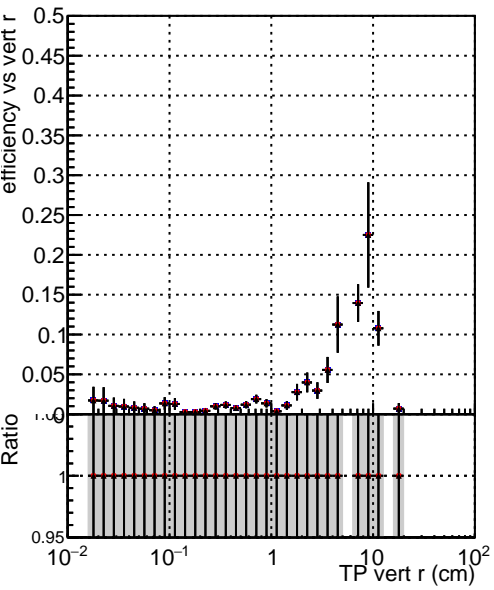

**Efficiency vs vertpos**

**Efficiency vs vert z**

- DQM\_ttbarPU\_mkFit\_5iter
- DQM\_ttbarPU\_mkFit\_5iter\_updatedPR111\_update
- DQM\_ttbarPU\_mkFit\_5iter\_updatedPR111\_update\_fixPropagation

**Efficiency vs. sim PV z**