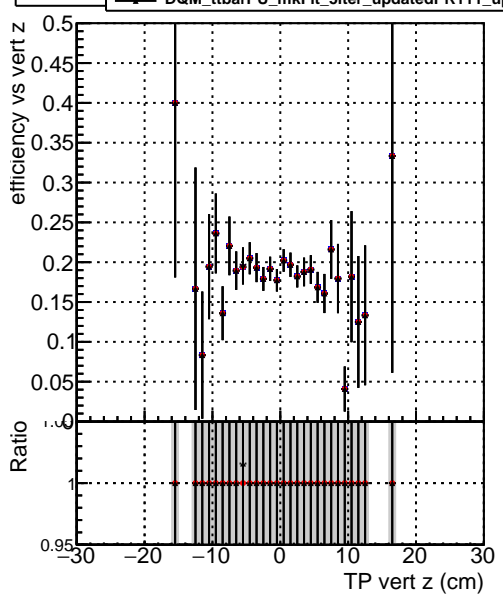

Efficiency vs vertpos

- DQM_ttbarPU_mkFit_5iter
- DQM_ttbarPU_mkFit_5iter_updatedPR111_update
- DQM_ttbarPU_mkFit_5iter_updatedPR111_update_fixPropagation

Efficiency vs vert z

Efficiency vs. sim PV z