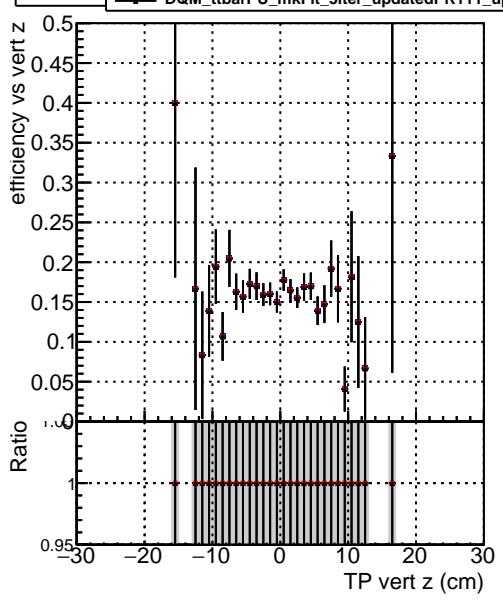

Efficiency vs vertpos

- DQM_ttbarPU_mkFit_5iter
- DQM_ttbarPU_mkFit_5iter_updatedPR111_update
- DQM_ttbarPU_mkFit_5iter_updatedPR111_update_fixPropagation

Efficiency vs vert z

Efficiency vs. sim PV z