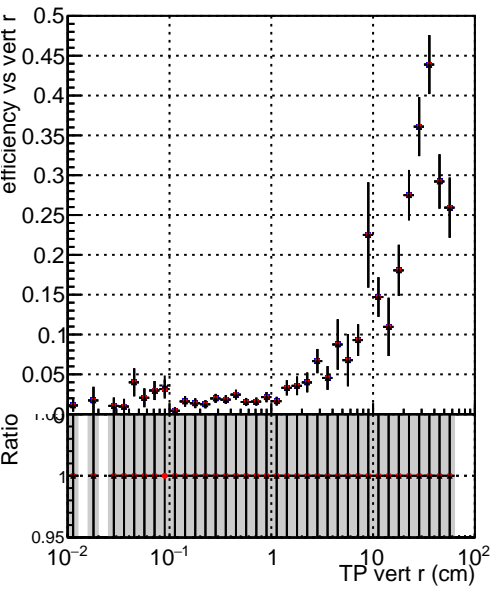

Efficiency vs vertpos

Efficiency vs TP vert z (cm)

- DQM_ttbarPU_mkFit_5iter
- DQM_ttbarPU_mkFit_5iter_updatedPR111_update
- DQM_ttbarPU_mkFit_5iter_updatedPR111_update_fixPropagation

Efficiency vs. sim PV z