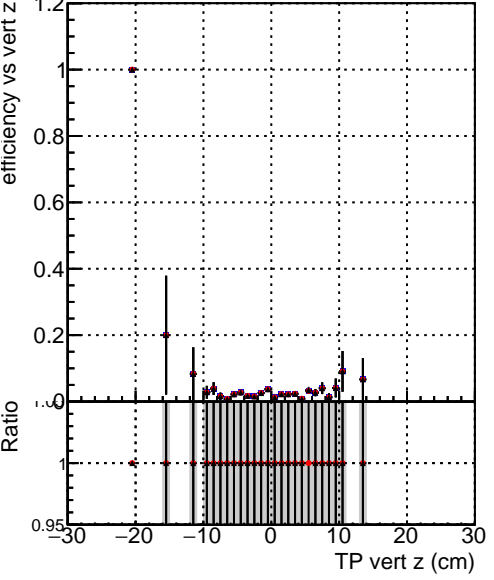

Efficiency vs vertpos

Efficiency vs TP vert z (cm)

- DQM_ttbarPU_mkFit_5iter
- DQM_ttbarPU_mkFit_5iter_updatedPR111_update
- DQM_ttbarPU_mkFit_5iter_updatedPR111_update_fixPropagation

Efficiency vs. sim PV z