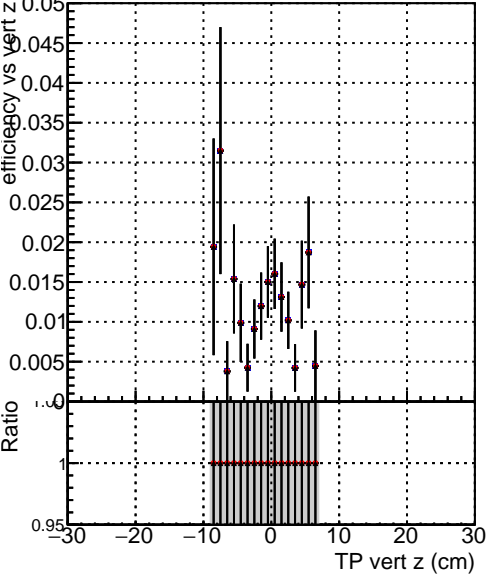

Efficiency vs vertpos

Efficiency vs TP vert z (cm)

- DQM_ttbarPU_mkFit_5iter
- DQM_ttbarPU_mkFit_5iter_updatedPR111_update
- DQM_ttbarPU_mkFit_5iter_updatedPR111_update_fixPropagation

Efficiency vs. sim PV z