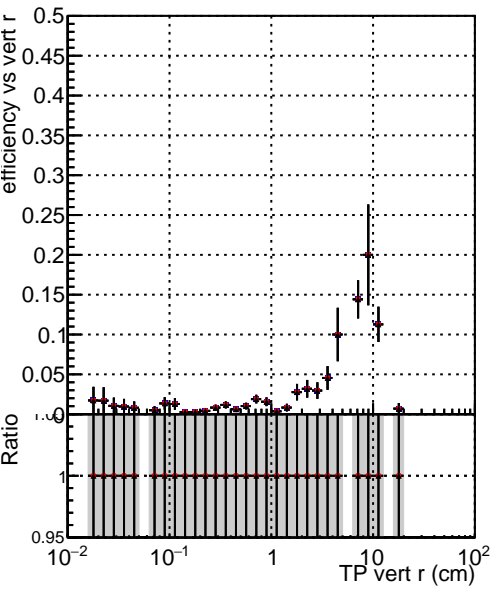

Efficiency vs vertpos

Efficiency vs TP vert z (cm)

- DQM_ttbarPU_mkFit_5iter
- DQM_ttbarPU_mkFit_5iter_updatedPR111_update
- DQM_ttbarPU_mkFit_5iter_updatedPR111_update_fixPropagation

Efficiency vs. sim PV z