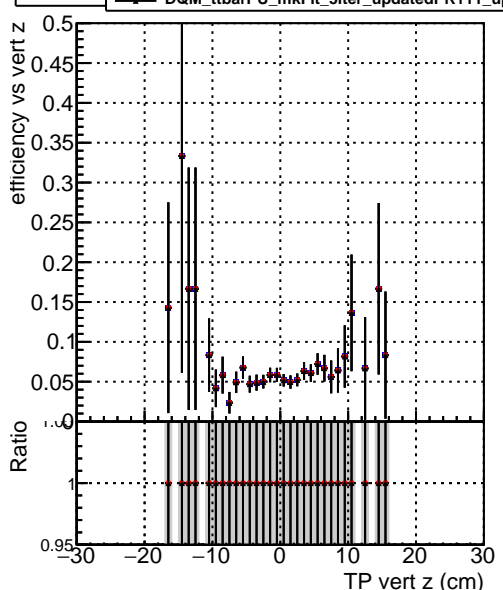

Efficiency vs vertpos

Efficiency

- DQM_ttbarPU_mkFit_5iter
- DQM_ttbarPU_mkFit_5iter_updatedPR111_update
- DQM_ttbarPU_mkFit_5iter_updatedPR111_update_fixPropagation

Efficiency vs. sim PV z