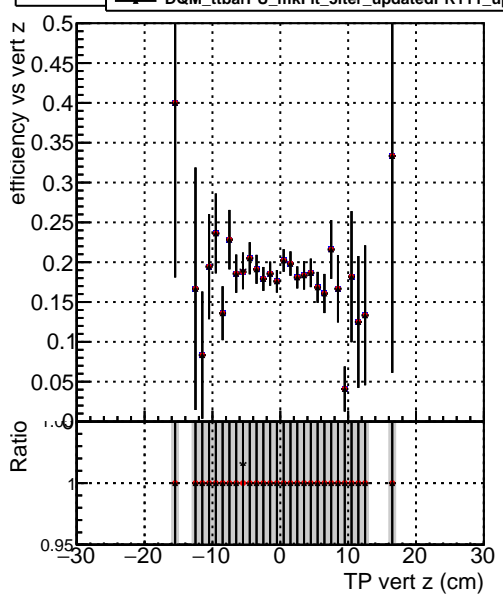

Efficiency vs vertpos

- DQM_ttbarPU_mkFit_5iter
- DQM_ttbarPU_mkFit_5iter_updatedPR111_update
- DQM_ttbarPU_mkFit_5iter_updatedPR111_update_fixPropagation

Efficiency vs vert z

Efficiency vs. sim PV z