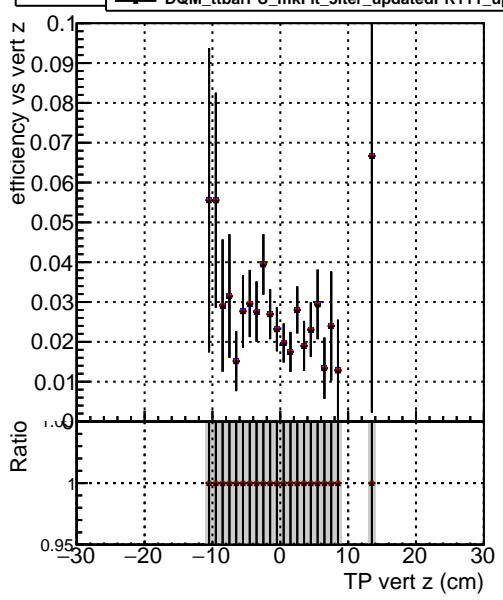

Efficiency vs vertpos

- DQM_ttbarPU_mkFit_5iter
- DQM_ttbarPU_mkFit_5iter_updatedPR111_update
- DQM_ttbarPU_mkFit_5iter_updatedPR111_update_fixPropagation

Efficiency vs vert z

Efficiency vs. sim PV z