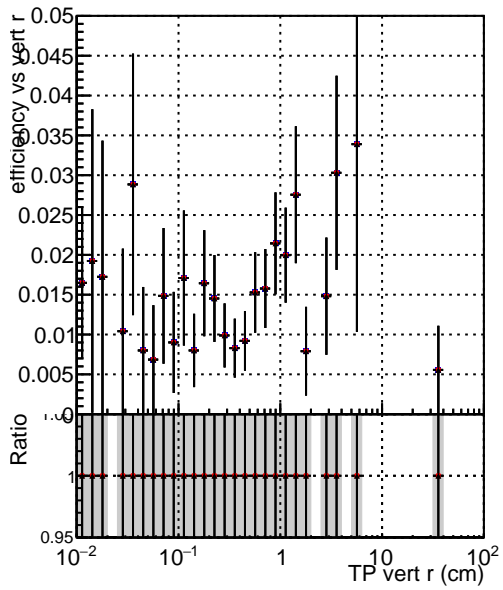

Efficiency vs vertpos

Efficiency

- DQM_ttbarPU_mkFit_5iter
- DQM_ttbarPU_mkFit_5iter_updatedPR111_update
- DQM_ttbarPU_mkFit_5iter_updatedPR111_update_fixPropagation

Efficiency vs. sim PV z