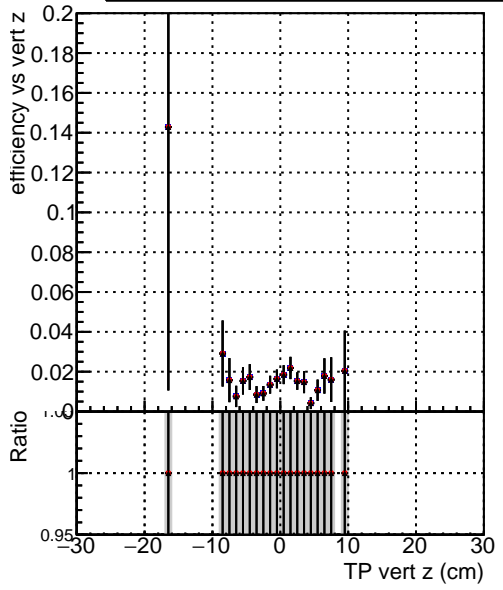

Efficiency vs vertpos

Efficiency

- DQM_ttbarPU_mkFit_5iter
- DQM_ttbarPU_mkFit_5iter_updatedPR111_update
- DQM_ttbarPU_mkFit_5iter_updatedPR111_update_fixPropagation

Efficiency vs. sim PV z