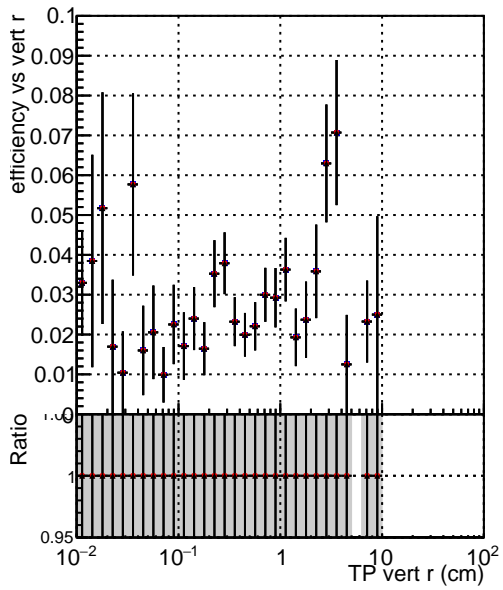

**Efficiency vs vertpos**

- DQM\_ttbarPU\_mkFit\_5iter
- DQM\_ttbarPU\_mkFit\_5iter\_updatedPR111\_update
- DQM\_ttbarPU\_mkFit\_5iter\_updatedPR111\_update\_fixPropagation

**Efficiency vs vert z**

**Efficiency vs. sim PV z**