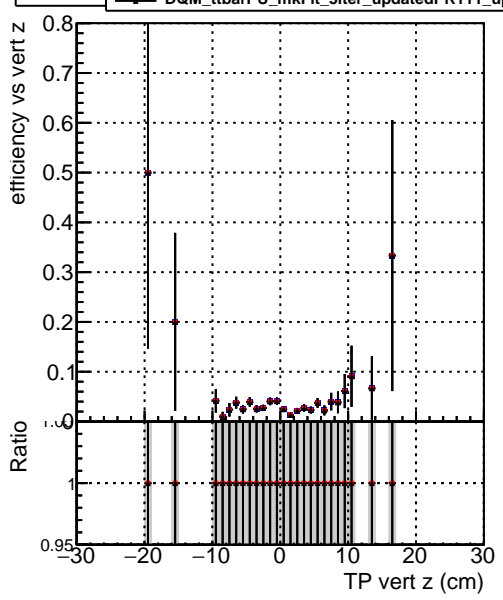

**Efficiency vs vertpos**

- DQM\_ttbarPU\_mkFit\_5iter
- DQM\_ttbarPU\_mkFit\_5iter\_updatedPR111\_update
- DQM\_ttbarPU\_mkFit\_5iter\_updatedPR111\_update\_fixPropagation

**Efficiency vs vert z**

**Efficiency vs. sim PV z**