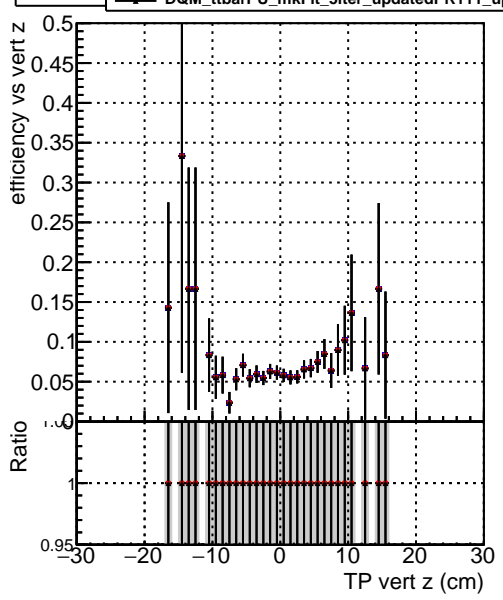

Efficiency vs vertpos

- DQM_ttbarPU_mkFit_5iter
- DQM_ttbarPU_mkFit_5iter_updatedPR111_update
- DQM_ttbarPU_mkFit_5iter_updatedPR111_update_fixPropagation

Efficiency vs vert z

Efficiency vs. sim PV z