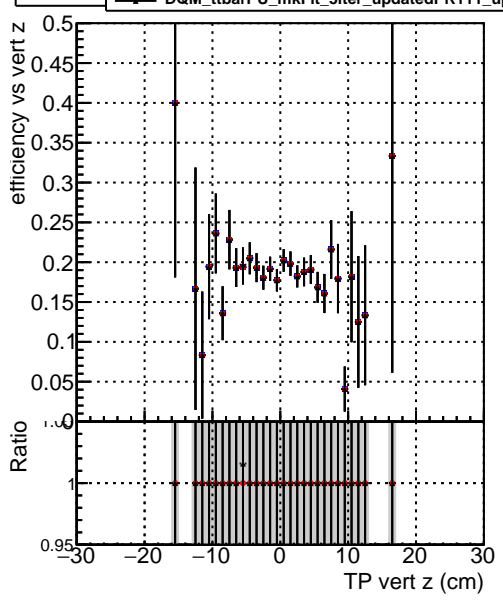

Efficiency vs vertpos

- DQM_ttbarPU_mkFit_5iter
- DQM_ttbarPU_mkFit_5iter_updatedPR111_update
- DQM_ttbarPU_mkFit_5iter_updatedPR111_update_fixPropagation

Efficiency vs vert z

Efficiency vs. sim PV z