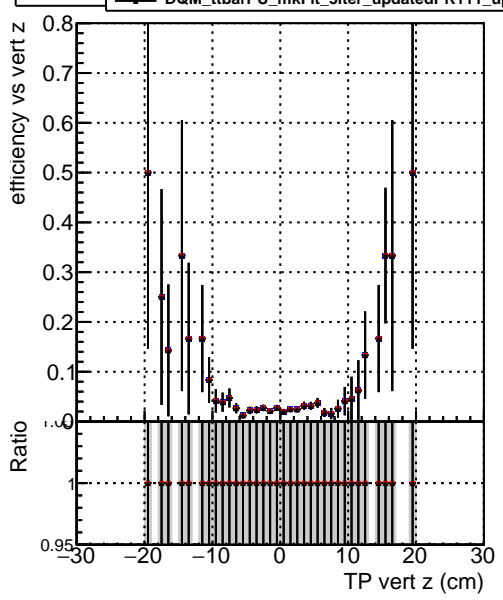

Efficiency vs vertpos

Efficiency

- DQM_ttbarPU_mkFit_5iter
- DQM_ttbarPU_mkFit_5iter_updatedPR111_update
- DQM_ttbarPU_mkFit_5iter_updatedPR111_update_fixPropagation

Efficiency vs. sim PV z