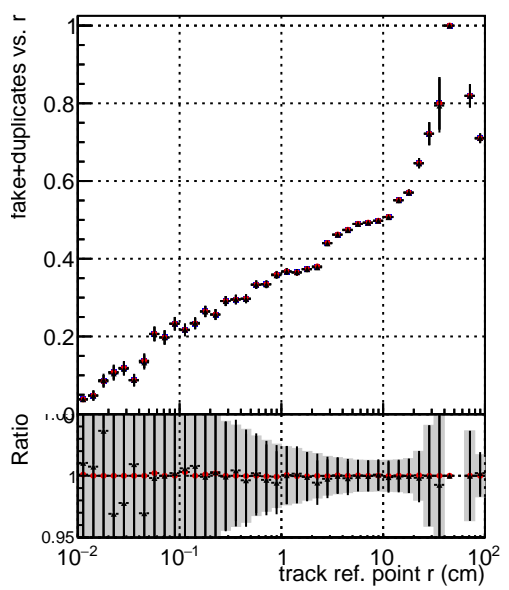

Efficiency vs vertpos**fake+duplicates vs vert r****Efficiency**

- DQM_ttbarPU_mkFit_5iter
- DQM_ttbarPU_mkFit_5iter_updatedPR111_update
- DQM_ttbarPU_mkFit_5iter_updatedPR111_update_fixPropagation

**Efficiency vs. sim PV z****fake+duplicates vs Sim. PV z**