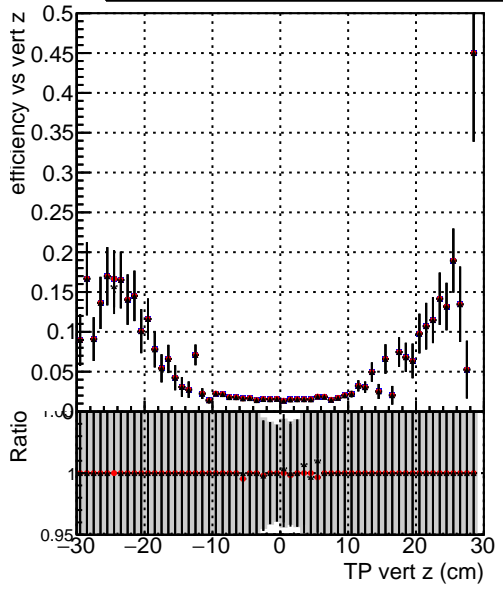

Efficiency vs vertpos**fake+duplicates vs vert r****Efficiency**

- DQM_ttbarPU_mkFit_5iter
- DQM_ttbarPU_mkFit_5iter_updatedPR111_update
- DQM_ttbarPU_mkFit_5iter_updatedPR111_update_fixPropagation

**Efficiency vs. sim PV z****fake+duplicates vs Sim. PV z**