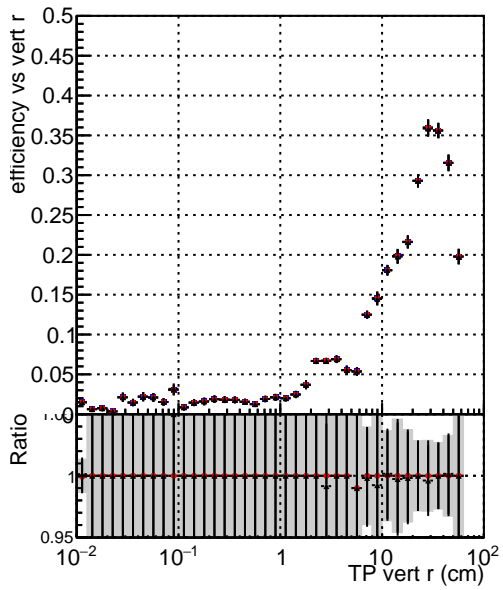

Efficiency vs vertpos**fake+duplicates vs vert r****Efficiency**

- DQM_ttbarPU_mkFit_5iter
- DQM_ttbarPU_mkFit_5iter_updatedPR111_update
- DQM_ttbarPU_mkFit_5iter_updatedPR111_update_fixPropagation

**Efficiency vs. sim PV z****fake+duplicates vs Sim. PV z**