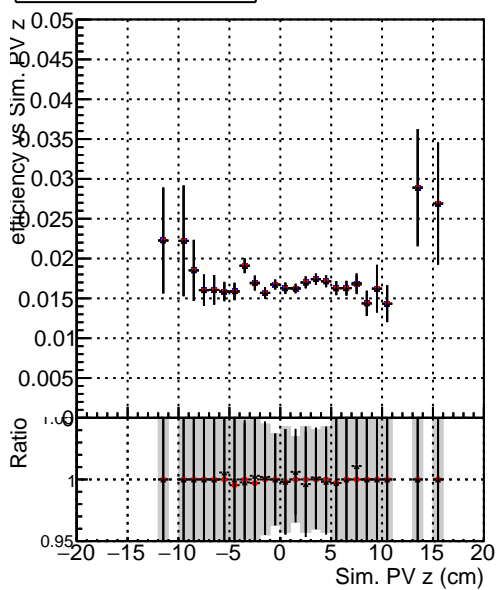

Efficiency vs vertpos**fake+duplicates vs vert r****Efficiency**

- DQM_ttbarPU_mkFit_5iter
- DQM_ttbarPU_mkFit_5iter_updatedPR111_update
- DQM_ttbarPU_mkFit_5iter_updatedPR111_update_fixPropagation

**Efficiency vs. sim PV z****fake+duplicates vs Sim. PV z**