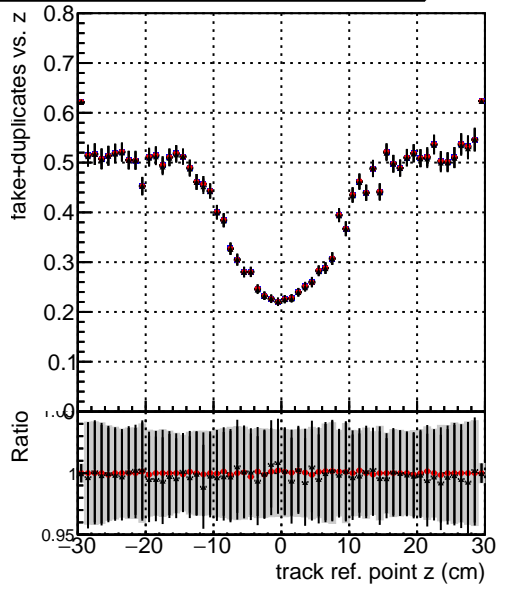

Efficiency vs vertpos**fake+duplicates vs vert r****Efficiency**

- DQM_ttbarPU_mkFit_5iter
- DQM_ttbarPU_mkFit_5iter_updatedPR111_update
- DQM_ttbarPU_mkFit_5iter_updatedPR111_update_fixPropagation

**Efficiency vs. sim PV z****fake+duplicates vs Sim. PV z**