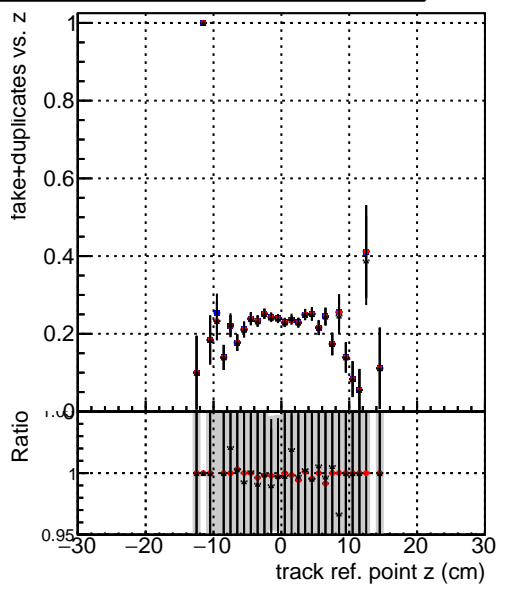

**Efficiency vs vertpos****fake+duplicates vs vert r****Efficiency**

- DQM\_ttbarPU\_mkFit\_5iter
- DQM\_ttbarPU\_mkFit\_5iter\_updatedPR111\_update
- DQM\_ttbarPU\_mkFit\_5iter\_updatedPR111\_update\_fixPropagation

**Efficiency vs. sim PV z****fake+duplicates vs Sim. PV z**