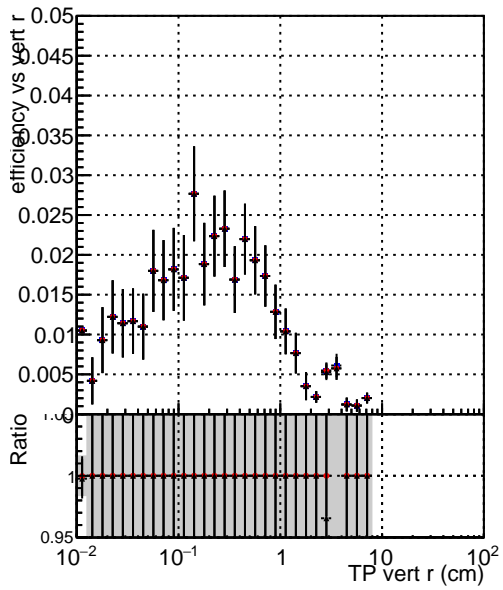

**Efficiency vs vertpos****fake+duplicates vs vert r****Efficiency**

- DQM\_ttbarPU\_mkFit\_5iter
- DQM\_ttbarPU\_mkFit\_5iter\_updatedPR111\_update
- DQM\_ttbarPU\_mkFit\_5iter\_updatedPR111\_update\_fixPropagation

**Efficiency vs. sim PV z****fake+duplicates vs Sim. PV z**