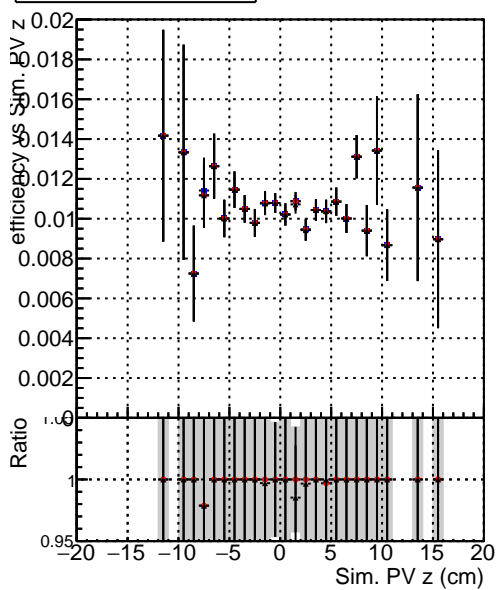

**Efficiency vs vertpos****fake+duplicates vs vert r****Efficiency**

- DQM\_ttbarPU\_mkFit\_5iter
- DQM\_ttbarPU\_mkFit\_5iter\_updatedPR111\_update
- DQM\_ttbarPU\_mkFit\_5iter\_updatedPR111\_update\_fixPropagation

**Efficiency vs. sim PV z****fake+duplicates vs Sim. PV z**