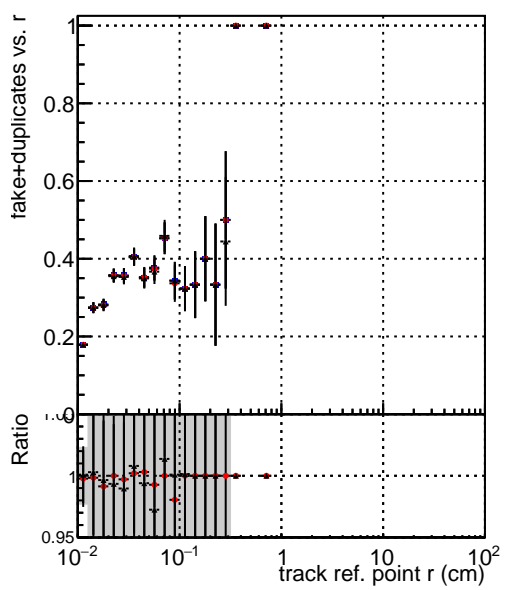

**Efficiency vs vertpos****fake+duplicates vs vert r****Efficiency**

- DQM\_ttbarPU\_mkFit\_5iter
- DQM\_ttbarPU\_mkFit\_5iter\_updatedPR111\_update
- DQM\_ttbarPU\_mkFit\_5iter\_updatedPR111\_update\_fixPropagation

**Efficiency vs. sim PV z****fake+duplicates vs Sim. PV z**