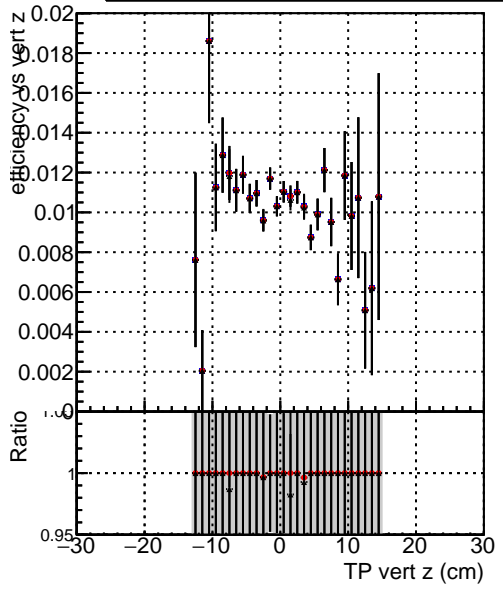

**Efficiency vs vertpos****fake+duplicates vs vert r****Efficiency**

- DQM\_ttbarPU\_mkFit\_5iter
- DQM\_ttbarPU\_mkFit\_5iter\_updatedPR111\_update
- DQM\_ttbarPU\_mkFit\_5iter\_updatedPR111\_update\_fixPropagation

**Efficiency vs. sim PV z****fake+duplicates vs Sim. PV z**