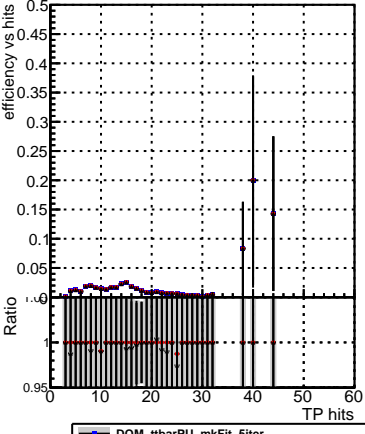

Efficiency vs hit**fake+duplicates vs hits****Efficiency**

■ DQM_ttbarPU_mkFit_5iter
● DQM_ttbarPU_mkFit_5iter_updatedPR111_update
▲ DQM_ttbarPU_mkFit_5iter_updatedPR111_update_fixPropagation

**Efficiency vs pixel layer****fake+duplicates vs pixel layers****Efficiency vs 3D layer****fake+duplicates vs 3D layers**