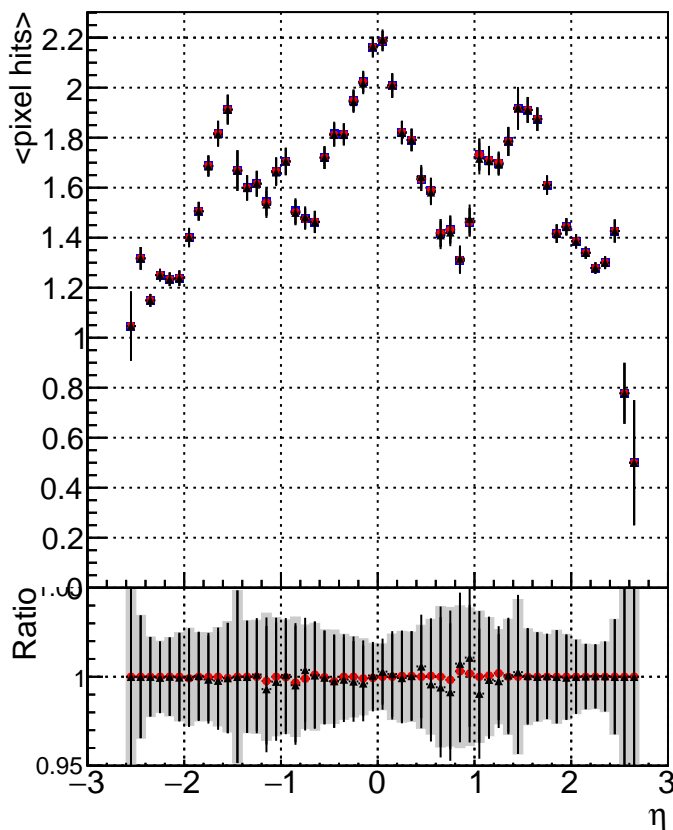

mean # PXL hits vs eta

mean # PXL Layers with measurement vs eta

mean # STRIP hits vs eta

- DQM_ttbarPU_mkFit_5iter
- DQM_ttbarPU_mkFit_5iter_updatedPR111_update
- ▲ DQM_ttbarPU_mkFit_5iter_updatedPR111_update_fixPropagation