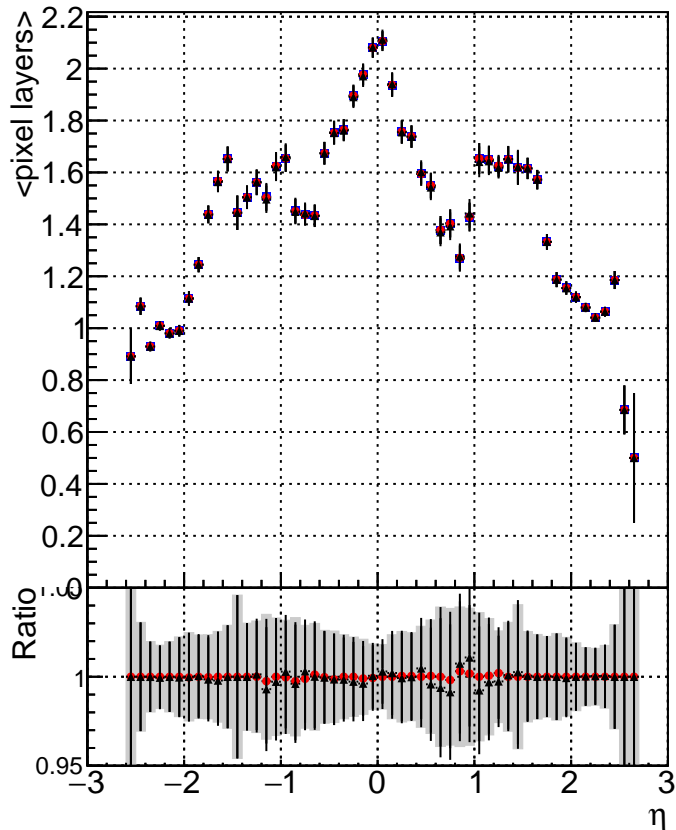

mean # PXL hits vs eta

mean # PXL Layers with measurement vs eta

mean # STRIP hits vs eta

- DQM_ttbarPU_mkFit_5iter
- DQM_ttbarPU_mkFit_5iter_updatedPR111_update
- ▲ DQM_ttbarPU_mkFit_5iter_updatedPR111_update_fixPropagation