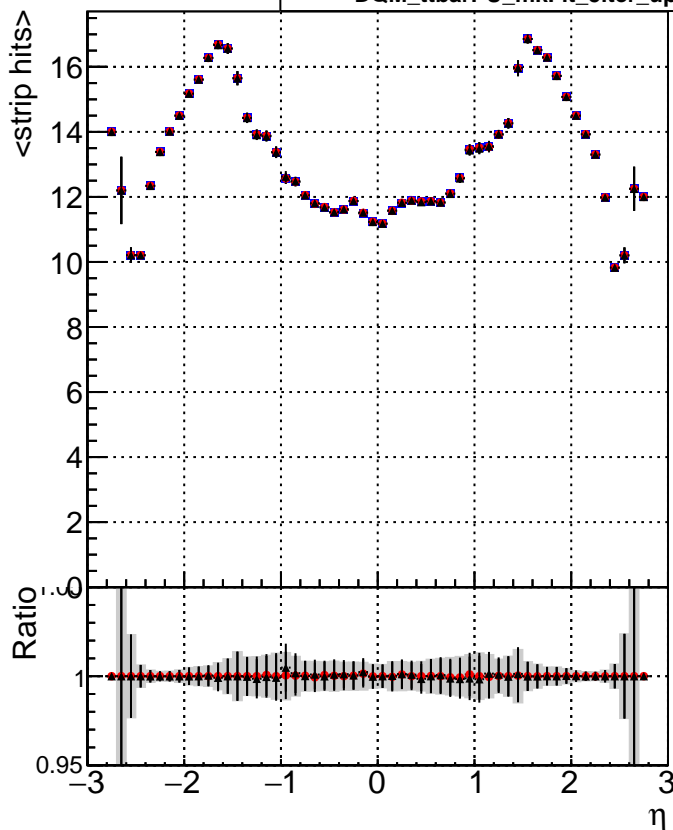

mean # PXL hits vs eta

mean # PXL Layers with measurement vs eta

mean # STRIP hits vs eta

- DQM_ttbarPU_mkFit_5iter
- DQM_ttbarPU_mkFit_5iter_updatedPR111_update
- ▲ DQM_ttbarPU_mkFit_5iter_updatedPR111_update_fixPropagation