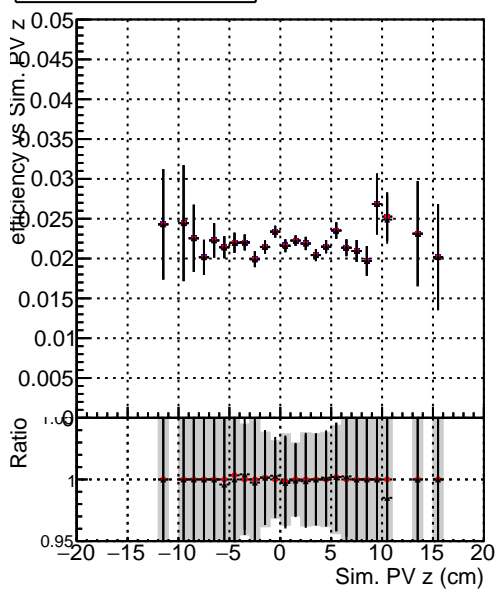

Efficiency vs vertpos**fake+duplicates vs vert r****Efficiency**

- DQM_ttbarPU_mkFit_5iter
- DQM_ttbarPU_mkFit_5iter_updatedPR111_update
- DQM_ttbarPU_mkFit_5iter_updatedPR111_update_fixPropagation

**Efficiency vs. sim PV z****fake+duplicates vs Sim. PV z**