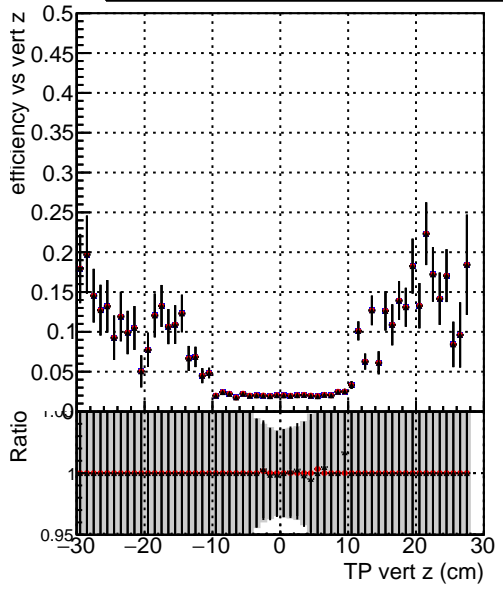

Efficiency vs vertpos**fake+duplicates vs vert r****Efficiency**

- DQM_ttbarPU_mkFit_5iter
- DQM_ttbarPU_mkFit_5iter_updatedPR111_update
- DQM_ttbarPU_mkFit_5iter_updatedPR111_update_fixPropagation

**Efficiency vs. sim PV z****fake+duplicates vs Sim. PV z**