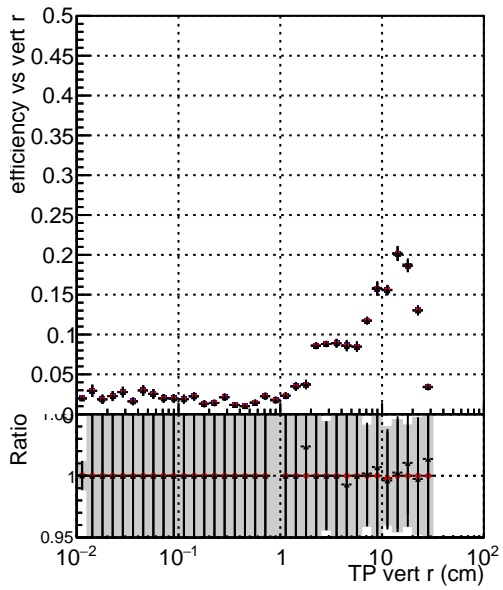

Efficiency vs vertpos**fake+duplicates vs vert r****Efficiency**

- DQM_ttbarPU_mkFit_5iter
- DQM_ttbarPU_mkFit_5iter_updatedPR111_update
- DQM_ttbarPU_mkFit_5iter_updatedPR111_update_fixPropagation

**Efficiency vs. sim PV z****fake+duplicates vs Sim. PV z**