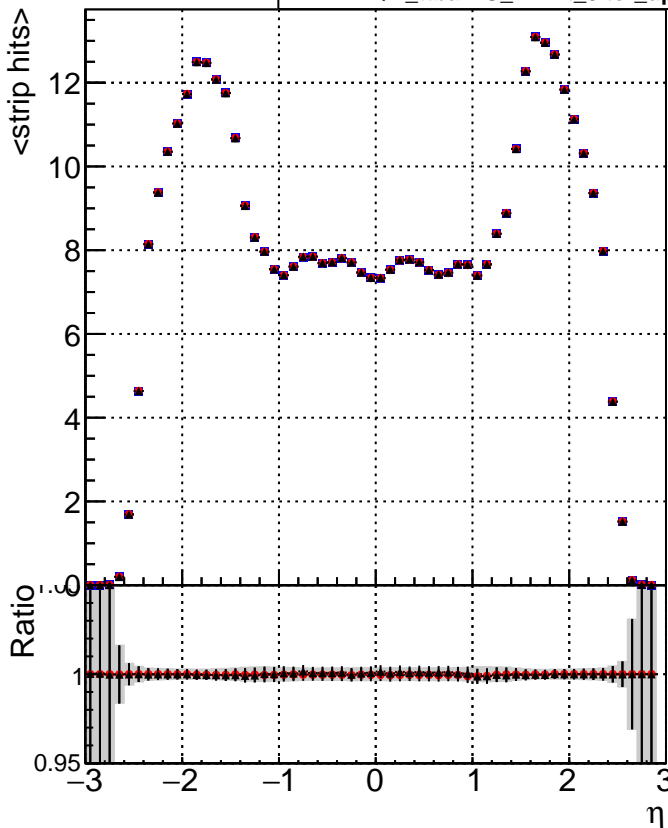

mean # PXL hits vs eta

mean # PXL Layers with measurement vs eta

mean # STRIP hits vs eta

- DQM_ttbarPU_mkFit_5iter
- DQM_ttbarPU_mkFit_5iter_updatedPR111_update
- ▲ DQM_ttbarPU_mkFit_5iter_updatedPR111_update_fixPropagation