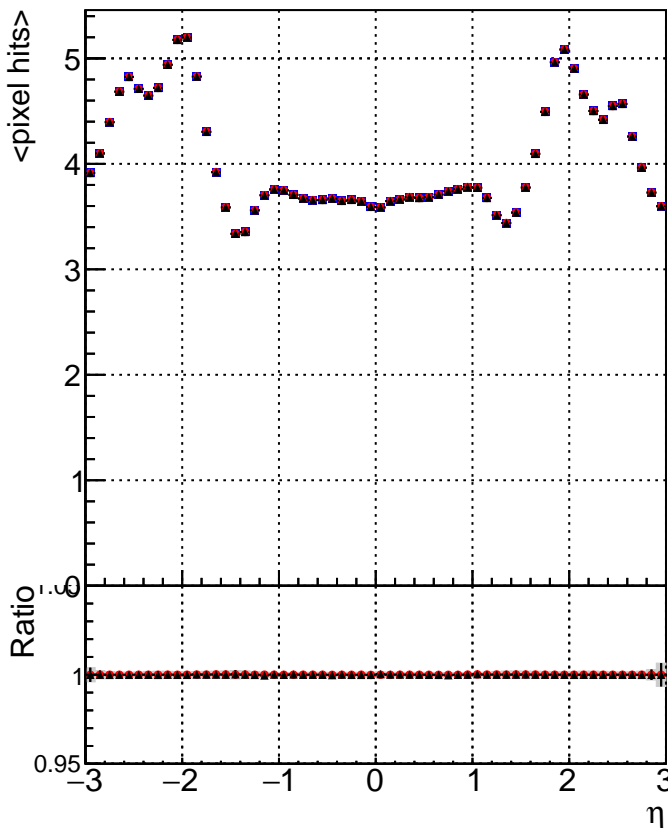

mean # PXL hits vs eta

mean # PXL Layers with measurement vs eta

mean # STRIP hits vs eta

- DQM_ttbarPU_mkFit_5iter
- DQM_ttbarPU_mkFit_5iter_updatedPR111_update
- ▲ DQM_ttbarPU_mkFit_5iter_updatedPR111_update_fixPropagation