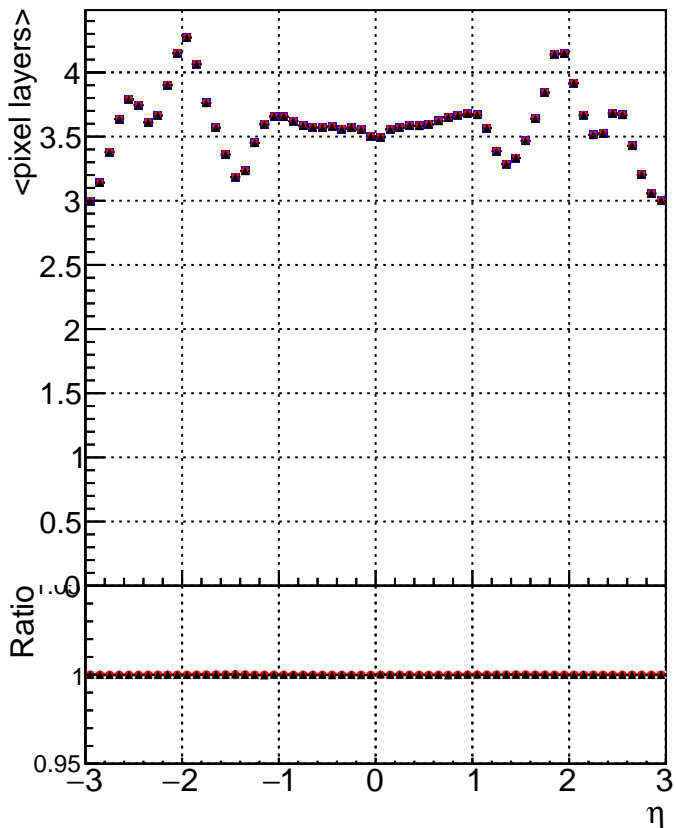

mean # PXL hits vs eta

mean # PXL Layers with measurement vs eta

mean # STRIP hits vs eta

- DQM_ttbarPU_mkFit_5iter
- DQM_ttbarPU_mkFit_5iter_updatedPR111_update
- ▲ DQM_ttbarPU_mkFit_5iter_updatedPR111_update_fixPropagation