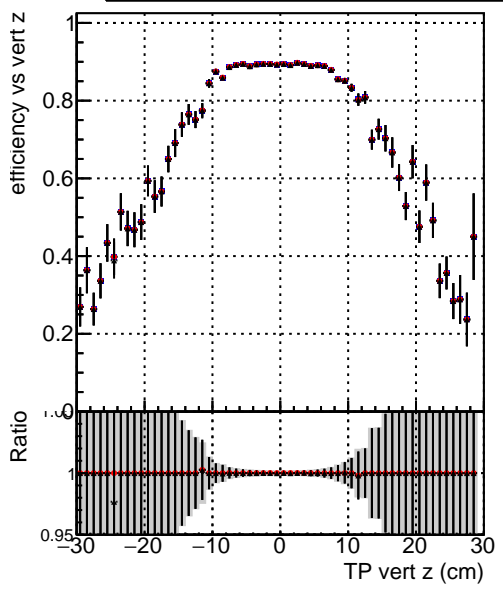

**Efficiency vs vertpos****fake+duplicates vs vert r****Efficiency**

- DQM\_ttbarPU\_mkFit\_5iter
- DQM\_ttbarPU\_mkFit\_5iter\_updatedPR111\_update
- DQM\_ttbarPU\_mkFit\_5iter\_updatedPR111\_update\_fixPropagation

**Efficiency vs. sim PV z****fake+duplicates vs Sim. PV z**