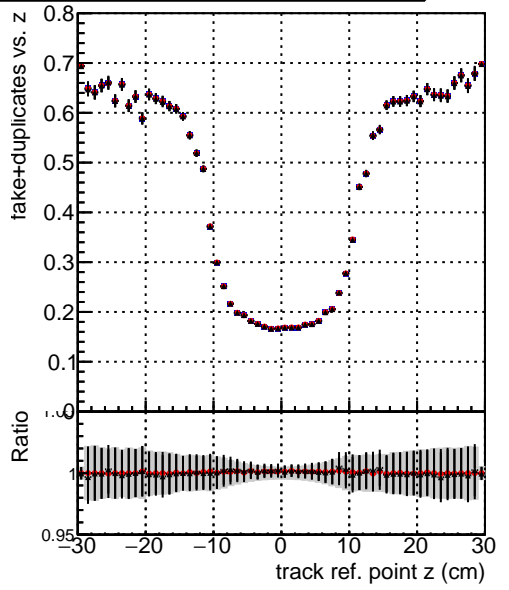

**Efficiency vs vertpos****fake+duplicates vs vert r****Efficiency**

- DQM\_ttbarPU\_mkFit\_5iter
- DQM\_ttbarPU\_mkFit\_5iter\_updatedPR111\_update
- DQM\_ttbarPU\_mkFit\_5iter\_updatedPR111\_update\_fixPropagation

**Efficiency vs. sim PV z****fake+duplicates vs Sim. PV z**