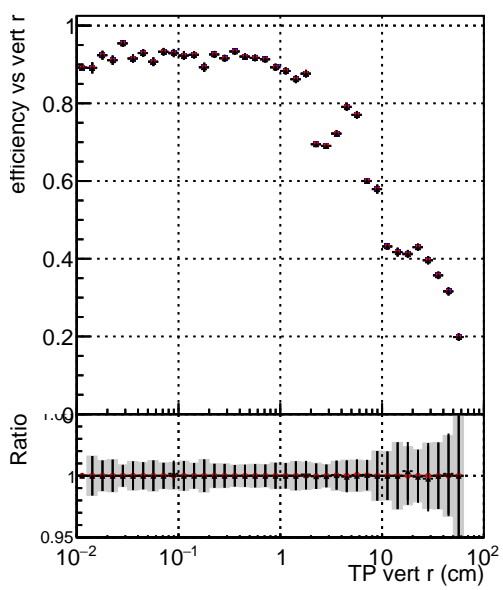

**Efficiency vs vertpos****fake+duplicates vs vert r****Efficiency**

- DQM\_ttbarPU\_mkFit\_5iter
- DQM\_ttbarPU\_mkFit\_5iter\_updatedPR111\_update
- DQM\_ttbarPU\_mkFit\_5iter\_updatedPR111\_update\_fixPropagation

**Efficiency vs. sim PV z****fake+duplicates vs Sim. PV z**