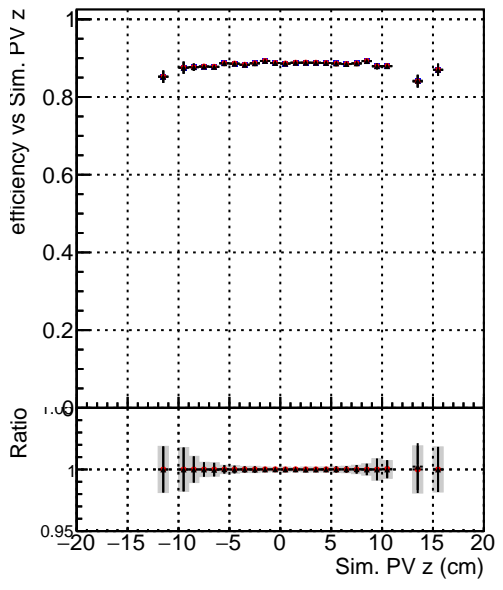

**Efficiency vs vertpos****fake+duplicates vs vert r****Efficiency**

- DQM\_ttbarPU\_mkFit\_5iter
- DQM\_ttbarPU\_mkFit\_5iter\_updatedPR111\_update
- DQM\_ttbarPU\_mkFit\_5iter\_updatedPR111\_update\_fixPropagation

**Efficiency vs. sim PV z****fake+duplicates vs Sim. PV z**