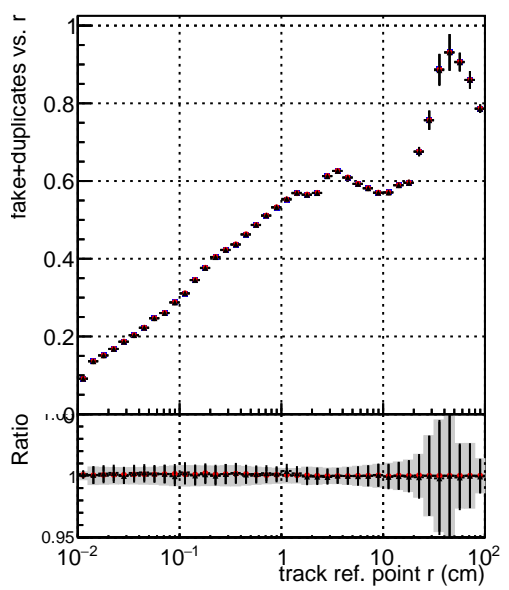

**Efficiency vs vertpos****fake+duplicates vs vert r****Efficiency**

- DQM\_ttbarPU\_mkFit\_5iter
- DQM\_ttbarPU\_mkFit\_5iter\_updatedPR111\_update
- DQM\_ttbarPU\_mkFit\_5iter\_updatedPR111\_update\_fixPropagation

**Efficiency vs. sim PV z****fake+duplicates vs Sim. PV z**