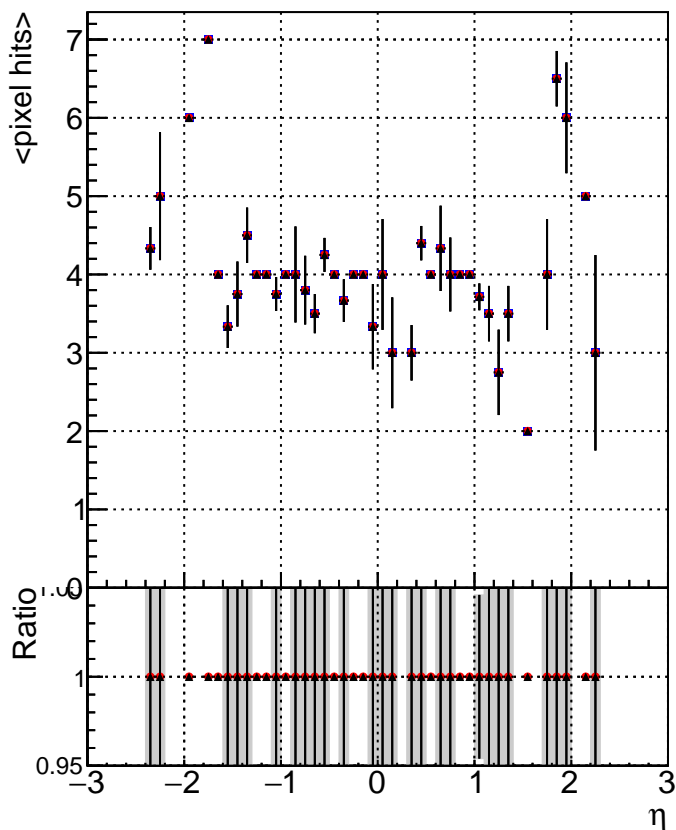

mean # PXL hits vs eta

mean # PXL Layers with measurement vs eta

mean # STRIP hits vs eta

- DQM\_ttbarPU\_mkFit\_5iter
- DQM\_ttbarPU\_mkFit\_5iter\_updatedPR111\_update
- ▲ DQM\_ttbarPU\_mkFit\_5iter\_updatedPR111\_update\_fixPropagation