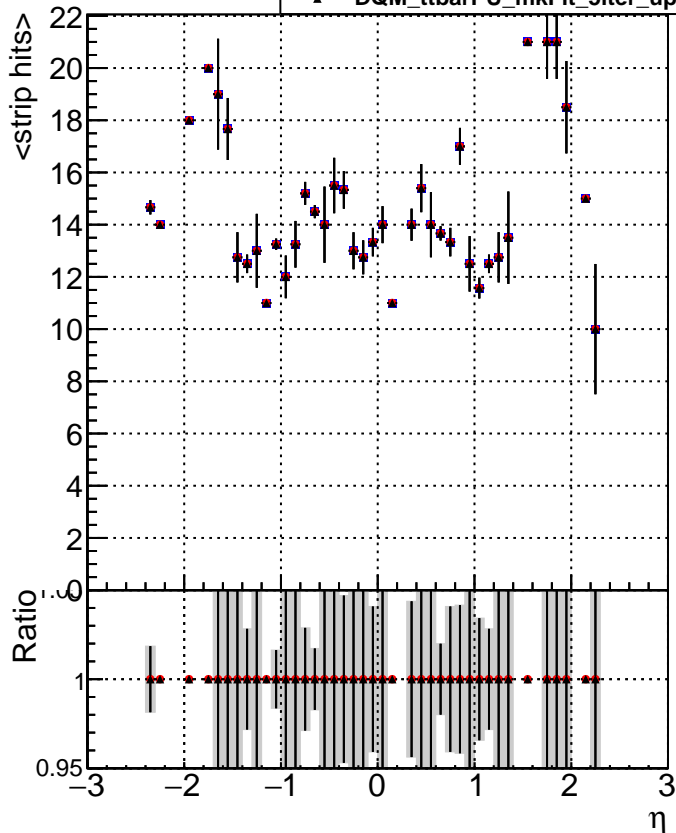

mean # PXL hits vs eta

mean # PXL Layers with measurement vs eta

mean # STRIP hits vs eta

- DQM\_ttbarPU\_mkFit\_5iter
- DQM\_ttbarPU\_mkFit\_5iter\_updatedPR111\_update
- ▲ DQM\_ttbarPU\_mkFit\_5iter\_updatedPR111\_update\_fixPropagation