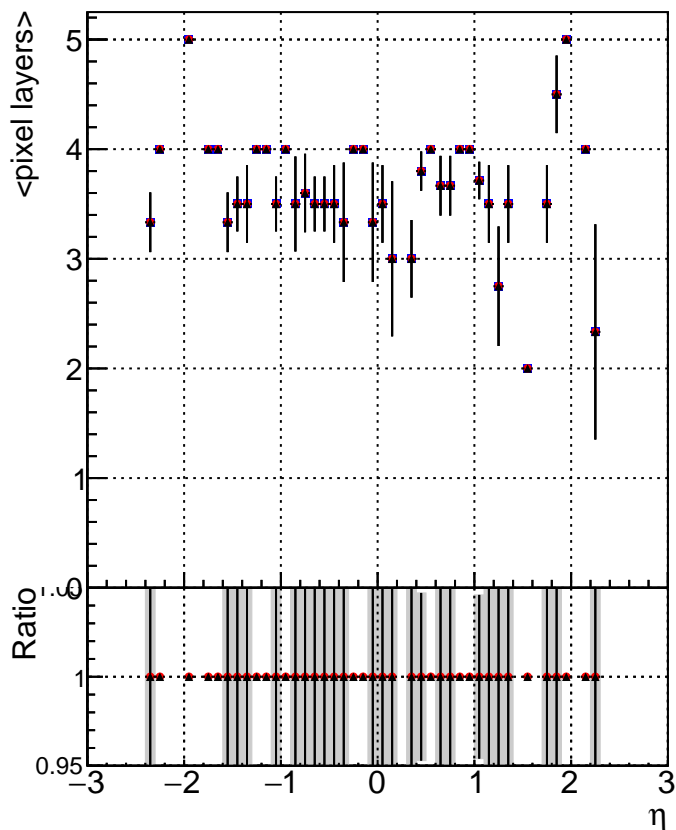

mean # PXL hits vs eta

mean # PXL Layers with measurement vs eta

mean # STRIP hits vs eta

- DQM\_ttbarPU\_mkFit\_5iter
- DQM\_ttbarPU\_mkFit\_5iter\_updatedPR111\_update
- ▲ DQM\_ttbarPU\_mkFit\_5iter\_updatedPR111\_update\_fixPropagation