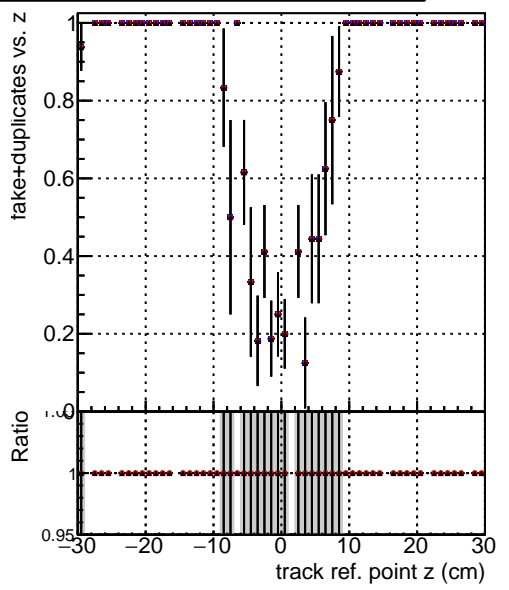

Efficiency vs vertpos**fake+duplicates vs vert r****Efficiency**

- DQM_ttbarPU_mkFit_5iter
- DQM_ttbarPU_mkFit_5iter_updatedPR111_update
- DQM_ttbarPU_mkFit_5iter_updatedPR111_update_fixPropagation

**Efficiency vs. sim PV z****fake+duplicates vs Sim. PV z**