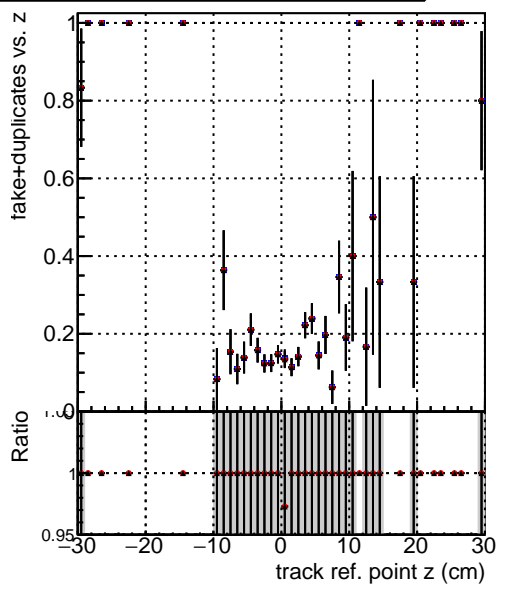

Efficiency vs vertpos**fake+duplicates vs vert r****Efficiency**

- DQM_ttbarPU_mkFit_5iter
- DQM_ttbarPU_mkFit_5iter_updatedPR111_update
- DQM_ttbarPU_mkFit_5iter_updatedPR111_update_fixPropagation

**Efficiency vs. sim PV z****fake+duplicates vs Sim. PV z**