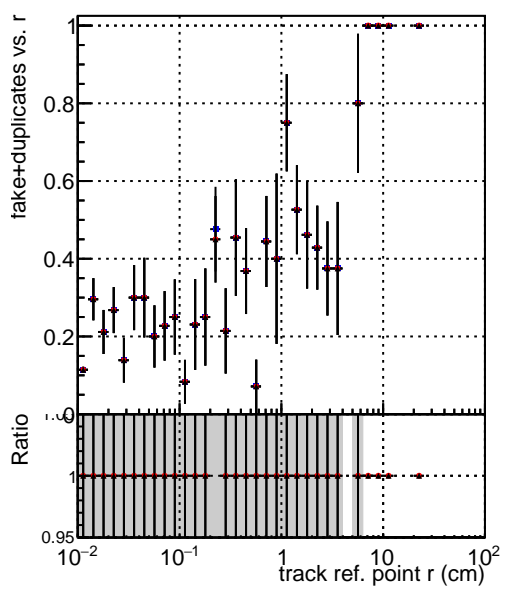

Efficiency vs vertpos**fake+duplicates vs vert r****Efficiency**

- DQM_ttbarPU_mkFit_5iter
- DQM_ttbarPU_mkFit_5iter_updatedPR111_update
- DQM_ttbarPU_mkFit_5iter_updatedPR111_update_fixPropagation

**Efficiency vs. sim PV z****fake+duplicates vs Sim. PV z**