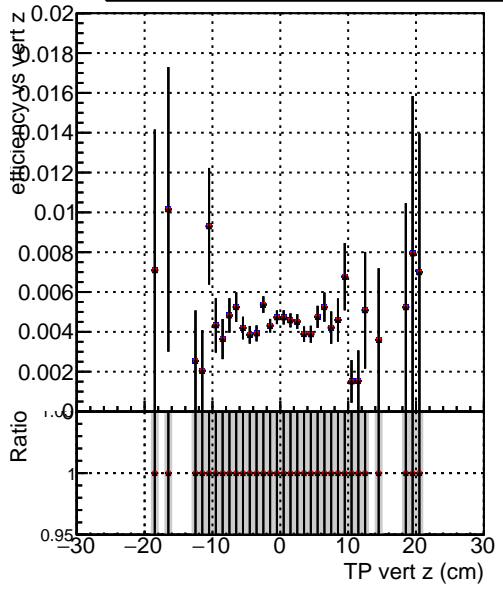

Efficiency vs vertpos**fake+duplicates vs vert r****Efficiency**

- DQM_ttbarPU_mkFit_5iter
- DQM_ttbarPU_mkFit_5iter_updatedPR111_update
- DQM_ttbarPU_mkFit_5iter_updatedPR111_update_fixPropagation

**Efficiency vs. sim PV z****fake+duplicates vs Sim. PV z**