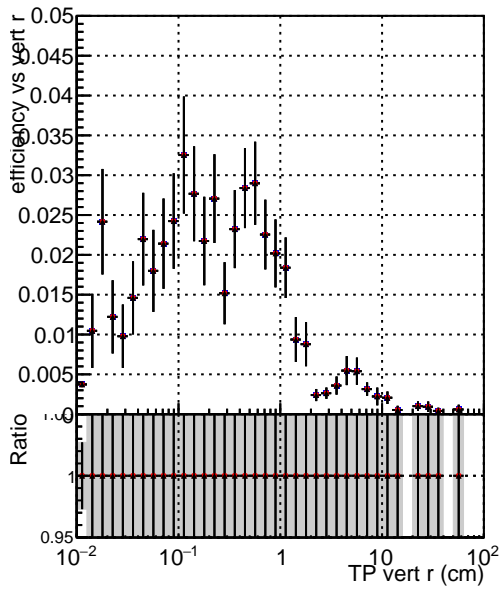

Efficiency vs vertpos**fake+duplicates vs vert r****Efficiency**

- DQM_ttbarPU_mkFit_5iter
- DQM_ttbarPU_mkFit_5iter_updatedPR111_update
- DQM_ttbarPU_mkFit_5iter_updatedPR111_update_fixPropagation

**Efficiency vs. sim PV z****fake+duplicates vs Sim. PV z**