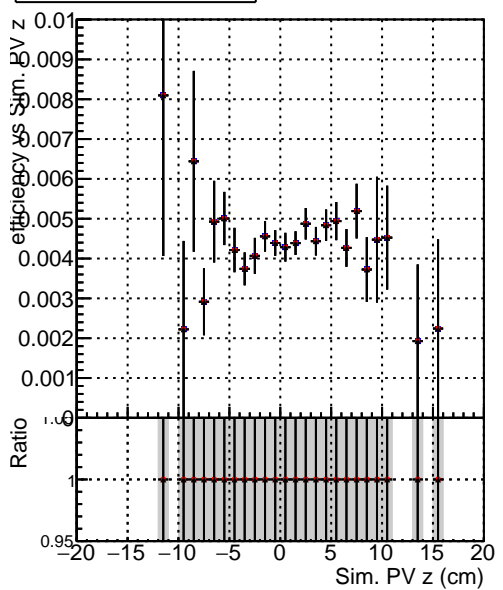

Efficiency vs vertpos**fake+duplicates vs vert r****Efficiency**

- DQM_ttbarPU_mkFit_5iter
- DQM_ttbarPU_mkFit_5iter_updatedPR111_update
- DQM_ttbarPU_mkFit_5iter_updatedPR111_update_fixPropagation

**Efficiency vs. sim PV z****fake+duplicates vs Sim. PV z**