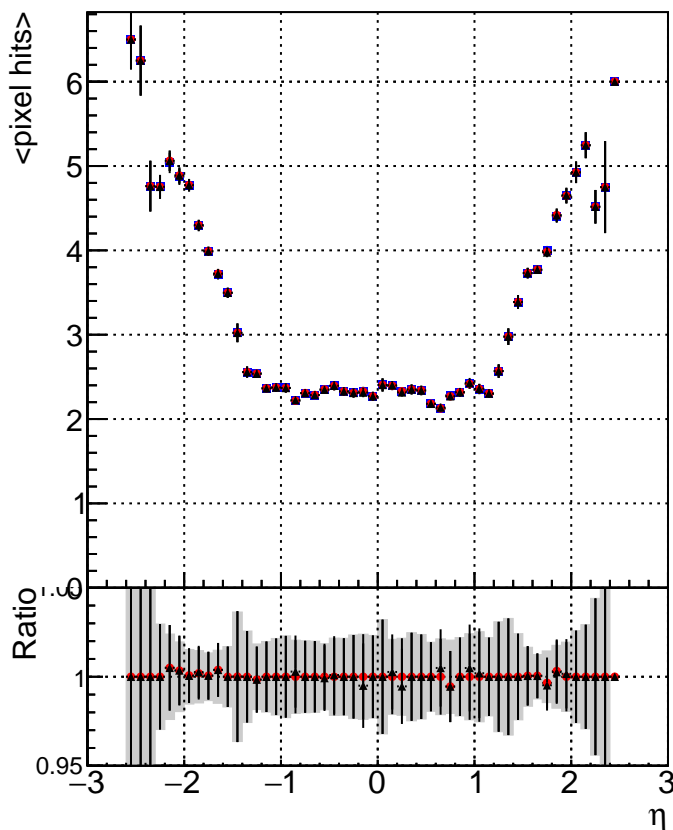

mean # PXL hits vs eta

mean # PXL Layers with measurement vs eta

mean # STRIP hits vs eta

■ DQM\_ttbarPU\_mkFit\_5iter  
● DQM\_ttbarPU\_mkFit\_5iter\_updatedPR111\_update  
▲ DQM\_ttbarPU\_mkFit\_5iter\_updatedPR111\_update\_fixPropagation