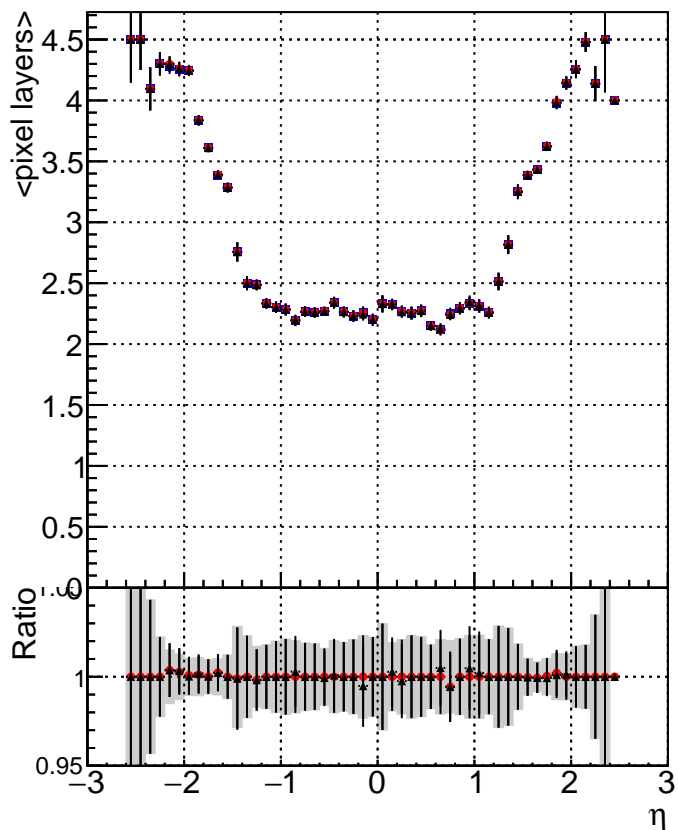

mean # PXL hits vs eta

mean # PXL Layers with measurement vs eta

mean # STRIP hits vs eta

■ DQM\_ttbarPU\_mkFit\_5iter  
● DQM\_ttbarPU\_mkFit\_5iter\_updatedPR111\_update  
▲ DQM\_ttbarPU\_mkFit\_5iter\_updatedPR111\_update\_fixPropagation