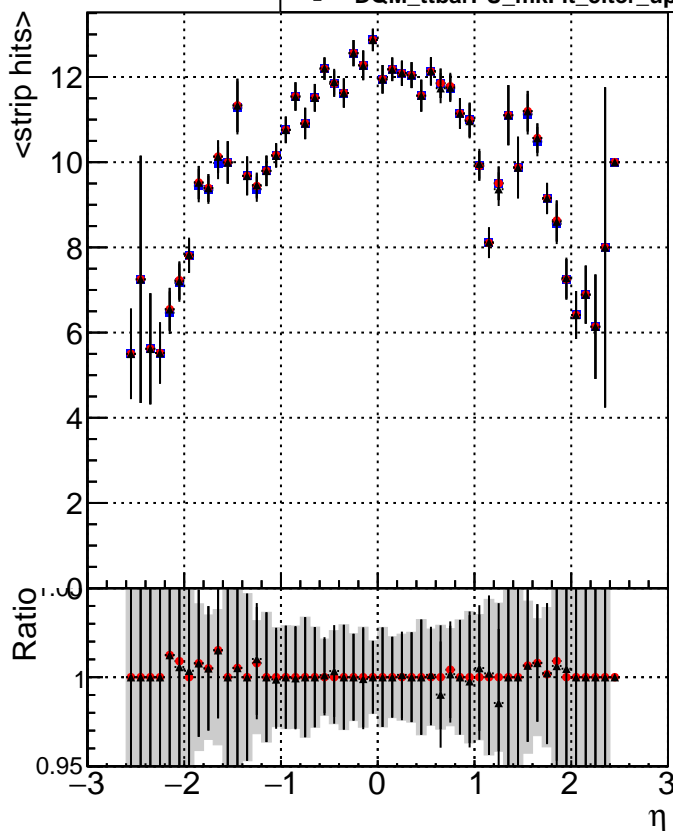

mean # PXL hits vs eta

mean # PXL Layers with measurement vs eta

mean # STRIP hits vs eta

■ DQM\_ttbarPU\_mkFit\_5iter  
● DQM\_ttbarPU\_mkFit\_5iter\_updatedPR111\_update  
▲ DQM\_ttbarPU\_mkFit\_5iter\_updatedPR111\_update\_fixPropagation