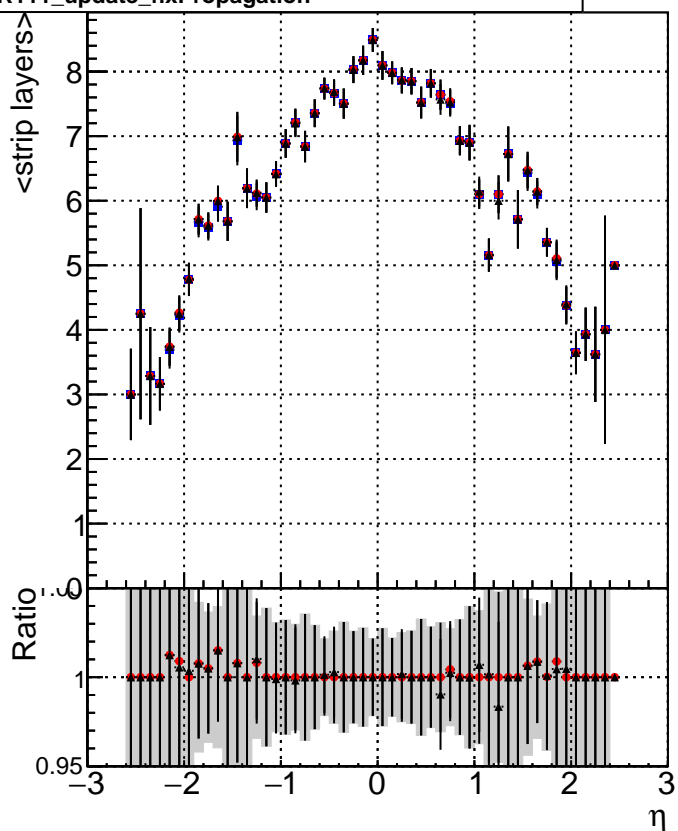

mean # PXL hits vs eta

mean # PXL Layers with measurement vs eta

mean # STRIP hits vs eta

■ DQM\_ttbarPU\_mkFit\_5iter  
● DQM\_ttbarPU\_mkFit\_5iter\_updatedPR111\_update  
▲ DQM\_ttbarPU\_mkFit\_5iter\_updatedPR111\_update\_fixPropagation