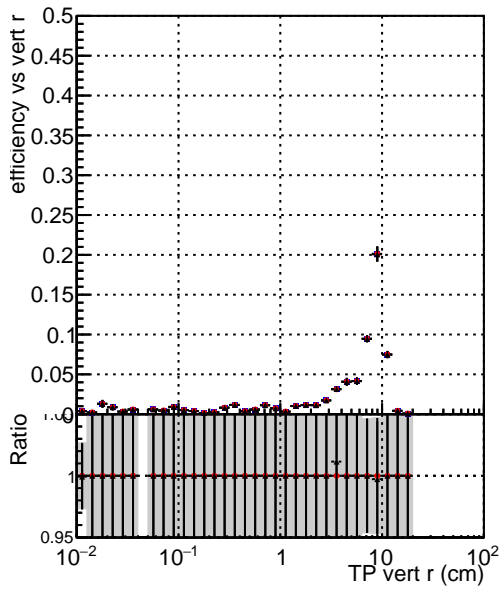

Efficiency vs vertpos**fake+duplicates vs vert r****Efficiency**

- DQM_ttbarPU_mkFit_5iter
- DQM_ttbarPU_mkFit_5iter_updatedPR111_update
- DQM_ttbarPU_mkFit_5iter_updatedPR111_update_fixPropagation

**Efficiency vs. sim PV z****fake+duplicates vs Sim. PV z**