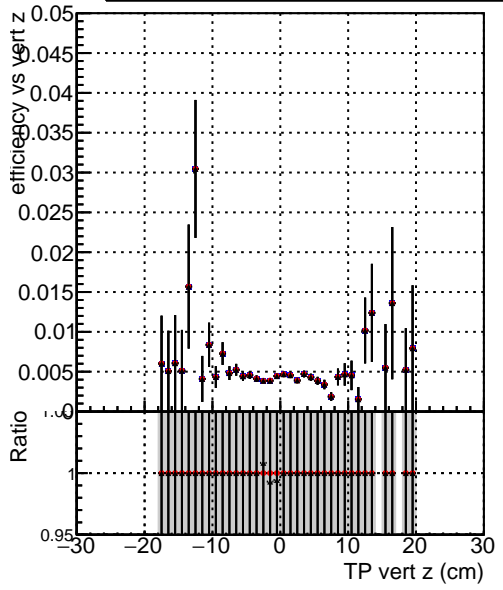

Efficiency vs vertpos**fake+duplicates vs vert r****Efficiency**

- DQM_ttbarPU_mkFit_5iter
- DQM_ttbarPU_mkFit_5iter_updatedPR111_update
- DQM_ttbarPU_mkFit_5iter_updatedPR111_update_fixPropagation

**Efficiency vs. sim PV z****fake+duplicates vs Sim. PV z**