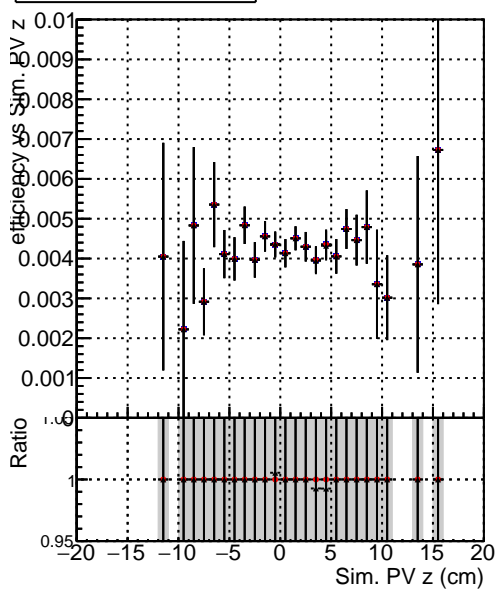

Efficiency vs vertpos**fake+duplicates vs vert r****Efficiency**

- DQM_ttbarPU_mkFit_5iter
- DQM_ttbarPU_mkFit_5iter_updatedPR111_update
- DQM_ttbarPU_mkFit_5iter_updatedPR111_update_fixPropagation

**Efficiency vs. sim PV z****fake+duplicates vs Sim. PV z**