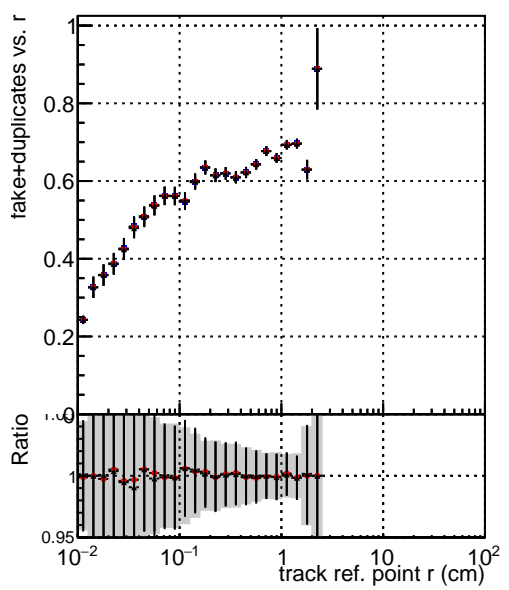

Efficiency vs vertpos**fake+duplicates vs vert r****Efficiency**

- DQM_ttbarPU_mkFit_5iter
- DQM_ttbarPU_mkFit_5iter_updatedPR111_update
- DQM_ttbarPU_mkFit_5iter_updatedPR111_update_fixPropagation

**Efficiency vs. sim PV z****fake+duplicates vs Sim. PV z**