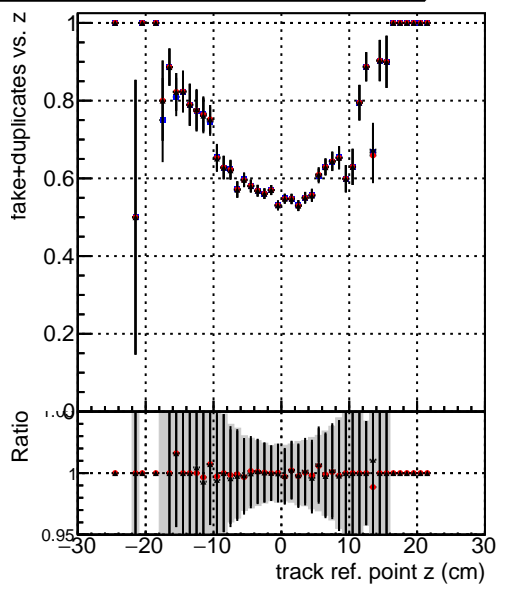

Efficiency vs vertpos**fake+duplicates vs vert r****Efficiency**

- DQM_ttbarPU_mkFit_5iter
- DQM_ttbarPU_mkFit_5iter_updatedPR111_update
- DQM_ttbarPU_mkFit_5iter_updatedPR111_update_fixPropagation

**Efficiency vs. sim PV z****fake+duplicates vs Sim. PV z**