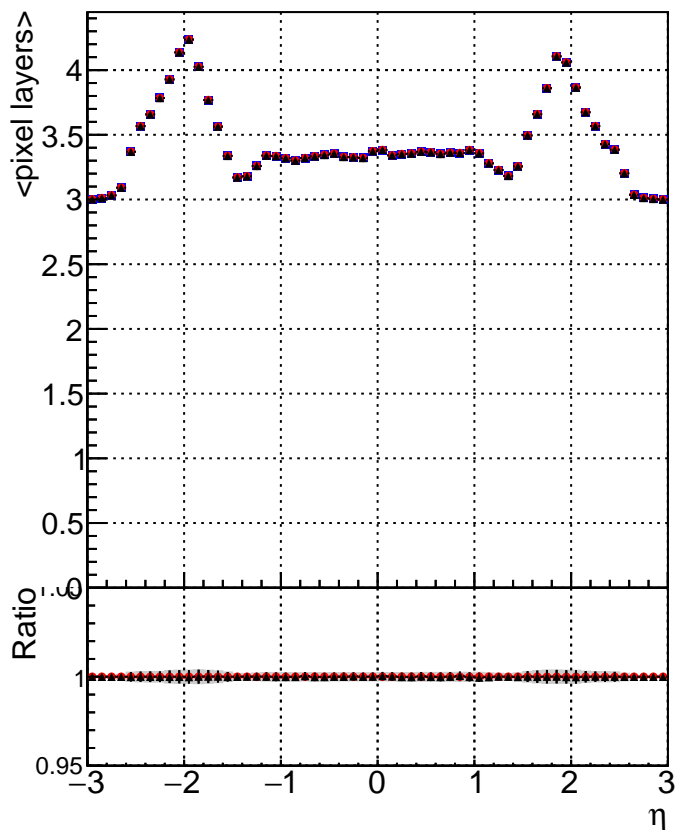

mean # PXL hits vs eta

mean # PXL Layers with measurement vs eta

mean # STRIP hits vs eta

- DQM_ttbarPU_mkFit_5iter
- DQM_ttbarPU_mkFit_5iter_updatedPR111_update
- ▲ DQM_ttbarPU_mkFit_5iter_updatedPR111_update_fixPropagation