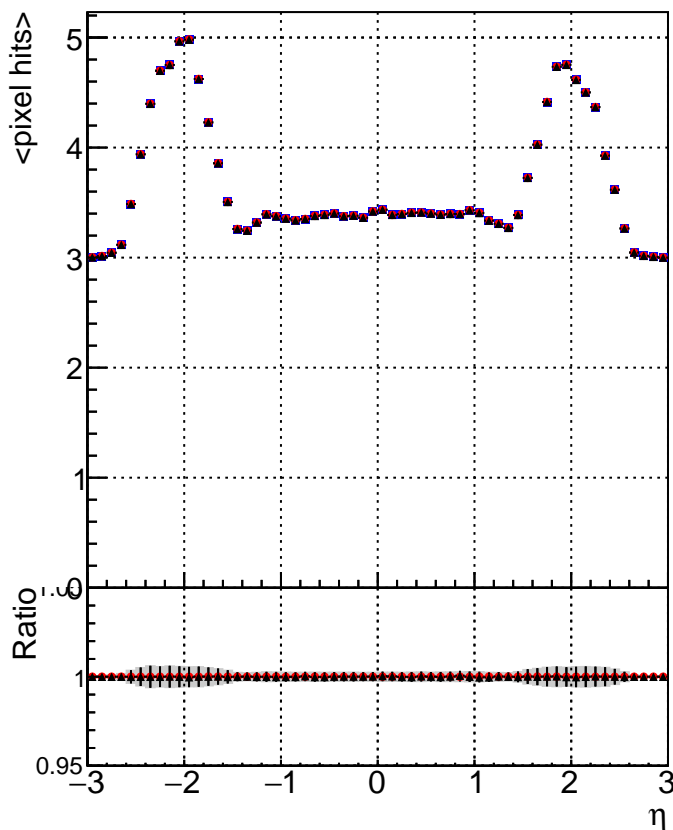

mean # PXL hits vs eta

mean # PXL Layers with measurement vs eta

mean # STRIP hits vs eta

- DQM_ttbarPU_mkFit_5iter
- DQM_ttbarPU_mkFit_5iter_updatedPR111_update
- ▲ DQM_ttbarPU_mkFit_5iter_updatedPR111_update_fixPropagation