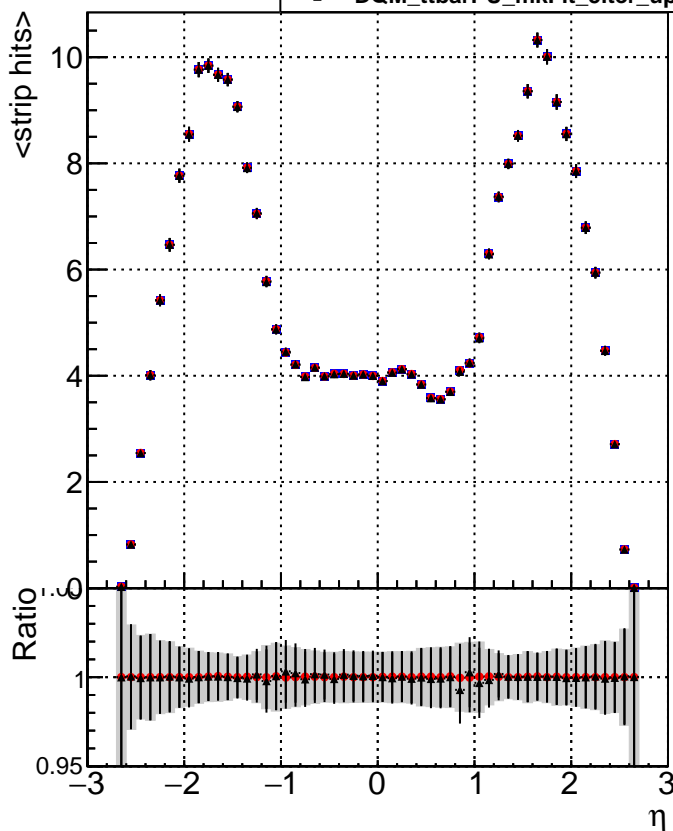

mean # PXL hits vs eta

mean # PXL Layers with measurement vs eta

mean # STRIP hits vs eta

- DQM_ttbarPU_mkFit_5iter
- DQM_ttbarPU_mkFit_5iter_updatedPR111_update
- ▲ DQM_ttbarPU_mkFit_5iter_updatedPR111_update_fixPropagation