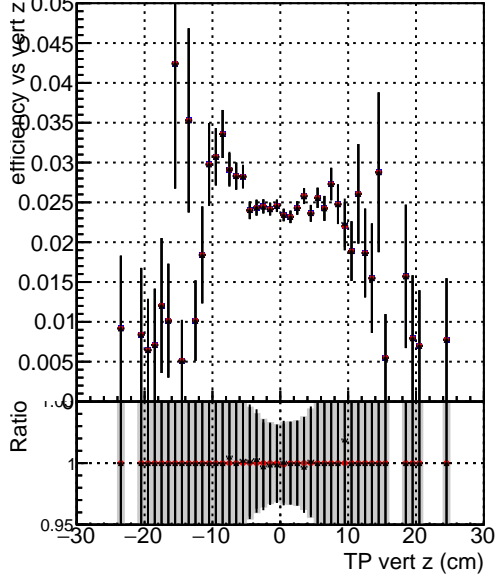

Efficiency vs vertpos**fake+duplicates vs vert r****Efficiency**

- DQM_ttbarPU_mkFit_5iter
- DQM_ttbarPU_mkFit_5iter_updatedPR111_update
- DQM_ttbarPU_mkFit_5iter_updatedPR111_update_fixPropagation

**Efficiency vs. sim PV z****fake+duplicates vs Sim. PV z**