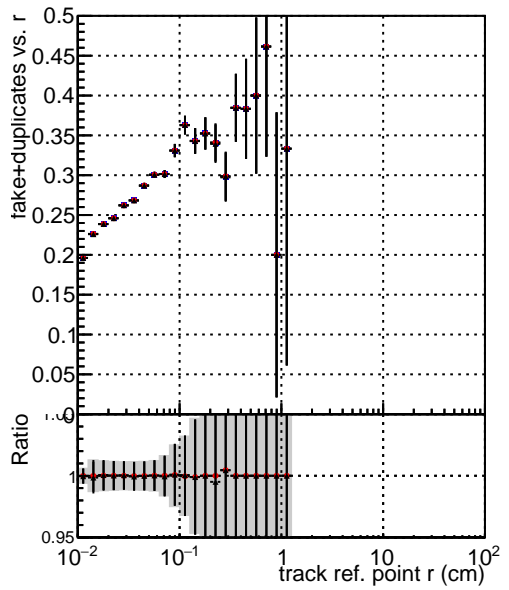

Efficiency vs vertpos**fake+duplicates vs vert r****Efficiency**

- DQM_ttbarPU_mkFit_5iter
- DQM_ttbarPU_mkFit_5iter_updatedPR111_update
- DQM_ttbarPU_mkFit_5iter_updatedPR111_update_fixPropagation

**Efficiency vs. sim PV z****fake+duplicates vs Sim. PV z**