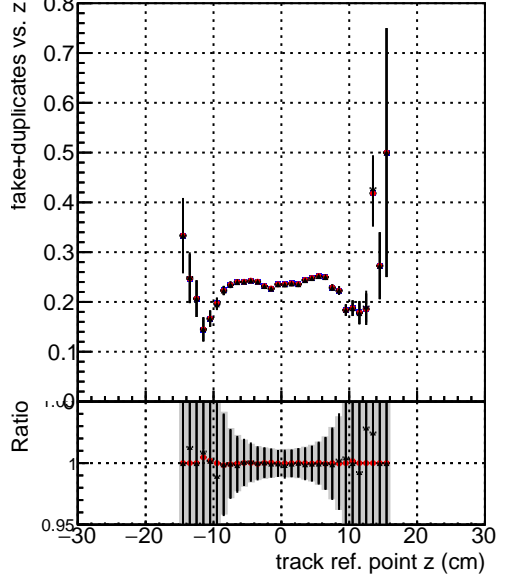

Efficiency vs vertpos**fake+duplicates vs vert r****Efficiency**

- DQM_ttbarPU_mkFit_5iter
- DQM_ttbarPU_mkFit_5iter_updatedPR111_update
- DQM_ttbarPU_mkFit_5iter_updatedPR111_update_fixPropagation

**Efficiency vs. sim PV z****fake+duplicates vs Sim. PV z**