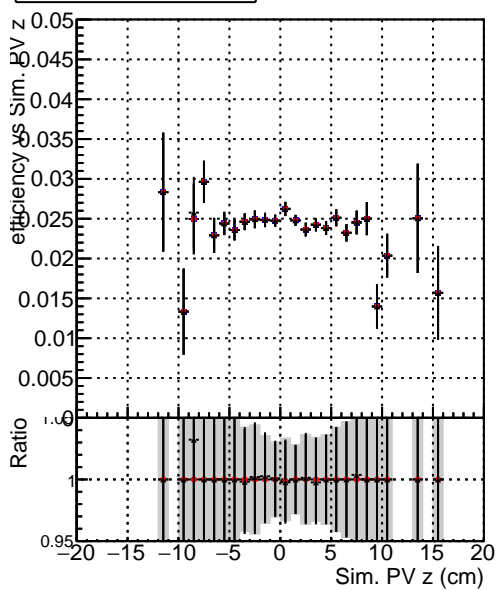

Efficiency vs vertpos**fake+duplicates vs vert r****Efficiency**

- DQM_ttbarPU_mkFit_5iter
- DQM_ttbarPU_mkFit_5iter_updatedPR111_update
- DQM_ttbarPU_mkFit_5iter_updatedPR111_update_fixPropagation

**Efficiency vs. sim PV z****fake+duplicates vs Sim. PV z**