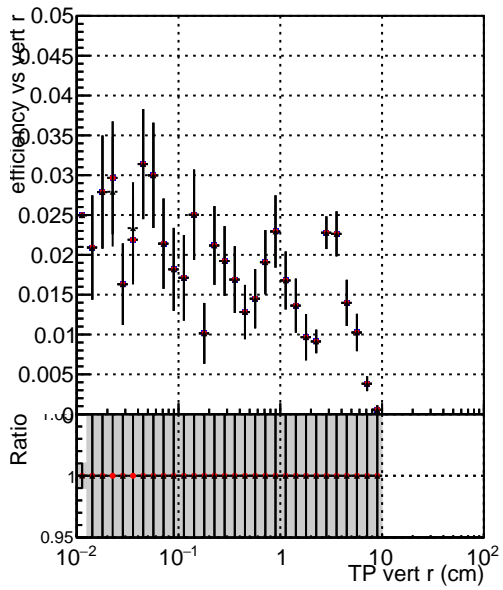

Efficiency vs vertpos**fake+duplicates vs vert r****Efficiency**

- DQM_ttbarPU_mkFit_5iter
- DQM_ttbarPU_mkFit_5iter_updatedPR111_update
- DQM_ttbarPU_mkFit_5iter_updatedPR111_update_fixPropagation

**Efficiency vs. sim PV z****fake+duplicates vs Sim. PV z**